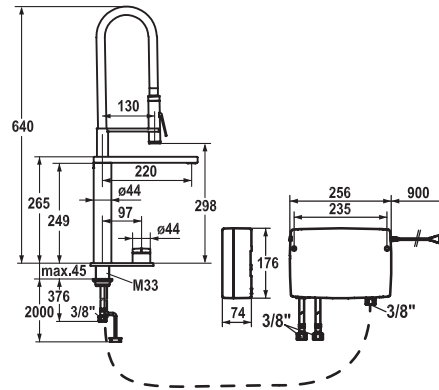

KWC ONO touch light PRO

KWC

KWC-Nr. Oberfläche
10.651.122.000FL chromeline
A 220, flexible Anschlusschläuche, Netz AP

Küche mit LED-Technologie

highflex®
extended water system

IntelligentControl - Elektronische Steuerung

▪ Lieferumfang:

- Steckernetzteil 100-240 V / Betriebsspannung 15 V / Kabellänge 900 mm
- Steuereinheit und kabelgebundene Bedieneinheit / Kabellänge 2000 mm
- Separat bestellen (optional oder falls erforderlich):
 - Verlängerungsset 1500 mm Z.536.352, bestehend aus: Edelstahlschlauch 1500 mm, 3/8" x 3/8", Doppelnippel, Dichtmaterial
 - KWC ONO touch light PRO Bedieneinheit wireless Z.536.351.000
- Besuchen Sie www.kwc.ch für umfassende Planungs- und Installationsinformationen, sowie Angaben zur Bedienung oder kontaktieren Sie Ihre KWC Ansprechperson.