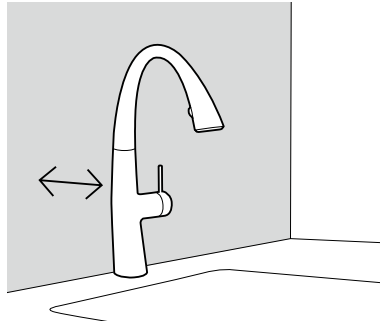

Auszugsbrause

Die nahtlos im Auslauf versenkte Brause lässt sich bis zu 50 cm ausziehen. Eine qualitativ hochwertige Metallic Umhüllung sorgt für eine erhöhte Lebensdauer des Auszugsschlauchs.

Umsteller

Mit nur einem Tastendruck auf die Umstelltaste am Brausekopf wechseln Sie vom satten Neoperl®-Strahl auf einen feinen Siebstrahl.

luminaqua®

Für das passende Ambiente in Ihrer Küche starten Sie das Lichtspiel von luminaqua® ganz nach Lust und Laune. Der Lichtring ist scheinbar unsichtbar in den Auszugauslauf integriert. Die LED-Leuchtdioden haben eine maximale Lebensdauer und brauchen ein Minimum an Strom.

jetclean

Das jetclean-Brausesieb beugt der Verkalkung Ihrer Küchenbrause vor und nimmt Ihnen einiges an Reinigungsaufwand ab. Bei fließendem Wasser weiten sich die konischen Sieblöcher aus und sprengen aufsässige Kalkrückstände ab. Stoppt der Wasserfluss, gehen die Löcher auf Normalgröße zurück.

turn and clean (tac)

Setzen sich Kalkrückstände im Brausesieb Ihrer Armatur fest, kommt Ihnen der turn-and-clean-Verschluss zu Hilfe: drehen, reinigen, fertig.

Schräger Wasserstrahl, Becken-
grösse beachten.