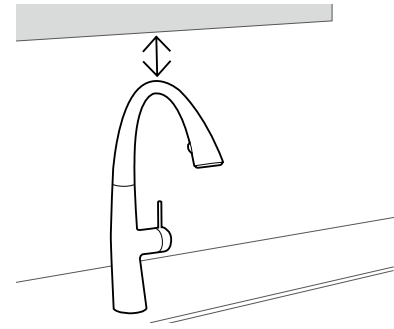

Penser à fenêtre/armoire suspendue.