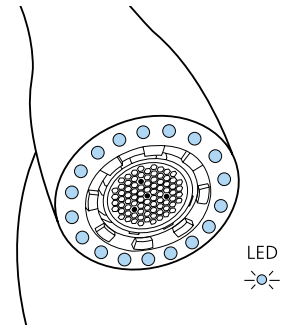

luminaqua®

Lancez le jeu de lumière de luminaqua® au gré de votre humeur pour une ambiance adaptée dans votre cuisine. L'anneau lumineux semble être inséré de manière invisible dans le bec extractible. Les diodes électroluminescentes LED à durée de vie maximale ont une consommation minimale.