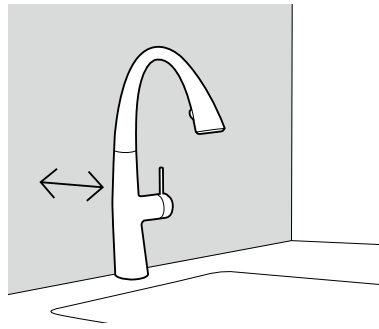

Douchette extractible

Noyée sans joint apparent dans le bec, la douchette est extractible jusqu'à 50 cm. Le flexible extrait est protégé par une gaine métallique de qualité supérieure qui garantit une longévité élevée.

jetclean

Le filtre de douche jetclean empêche que votre douchette d'évier ne s'entarte et ne réduise vos efforts de nettoyage. Les trous du filtre s'élargissent au passage de l'eau et détruisent le calcaire. Dès que le flux d'eau s'arrête, les trous reprennent leur taille normale.

turn and clean (tac)

Si des résidus de calcaire se fixent sur le filtre de douche de votre robinetterie, la fermeture turn and clean vient à la rescousse: tournez, nettoyez, c'est fini.

Jet d'eau incliné, penser à la taille de la cuvette.