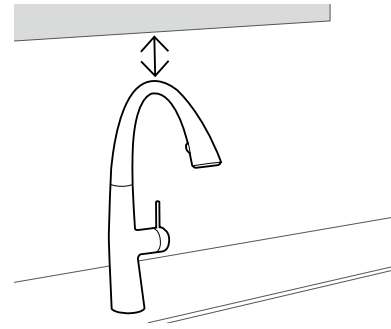

Fare attenzione alla finestra/ai pensili.