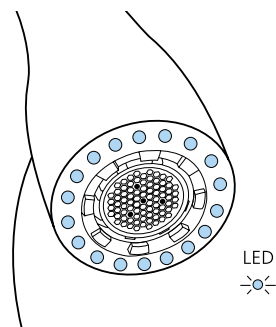

Doccia estraibile

La doccia perfettamente incassata nella bocca può essere estratta fino a 50 cm. Il rivestimento metallico di pregiata qualità garantisce al tubo flessibile estraibile una durata maggiore.

Deviatore

Premendo semplicemente il tasto di commutazione sulla testa della doccia è possibile passare dall'intenso getto Neoperl® a un delicato getto a pioggia.

luminaqua®

luminaqua® risponde ad ogni vostro comando per creare in cucina l'atmosfera che desiderate. L'anello luminoso è integrato in modo quasi invisibile nel doccino estraibile. I LED garantiscono la massima durata riducendo al minimo il consumo di elettricità.