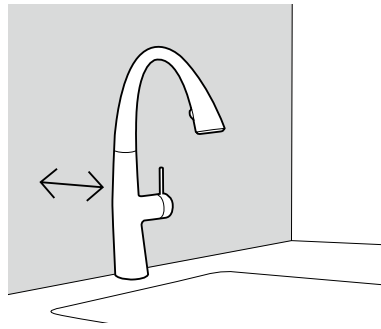

Doccia estraibile

La doccia perfettamente incassata nella bocca può essere estratta fino a 50 cm. Il rivestimento metallico di pregiata qualità garantisce al tubo flessibile estraibile una durata maggiore.

Deviatore

Premendo semplicemente il tasto di commutazione sulla testa della doccia è possibile passare dall'intenso getto Neoperl® a un delicato getto a pioggia.

luminaqua®

luminaqua® risponde ad ogni vostro comando per creare in cucina l'atmosfera che desiderate. L'anello luminoso è integrato in modo quasi invisibile nel doccino estraibile. I LED garantiscono la massima durata riducendo al minimo il consumo di elettricità.

jetclean

Il filtro per doccia Jetclean impedisce l'accumulo di incrostazioni sulla vostra doccia per cucina semplificandovi così la pulizia. Quando l'acqua scorre, i fori conici si dilatano espellendo il calcare. Quando il flusso si interrompe, i fori tornano alle loro dimensioni normali.

turn and clean (tac)

Se il calcare incrosta il filtro per doccia della vostra rubinetteria, la chiave turn and clean viene in vostro aiuto: basta ruotare e pulire e il gioco è fatto.

Getto d'acqua obliquo, osservare la dimensione del lavabo.