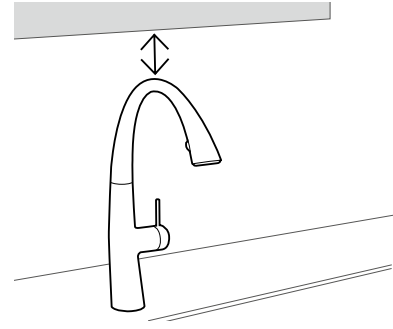

Fenster / Oberschränke berücksichtigen.