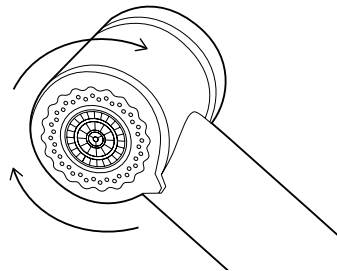

turn and clean (tac)

Setzen sich Kalkrückstände im Brausesieb Ihrer Armatur fest, kommt Ihnen der turn-and-clean-Verschluss zu Hilfe: drehen, reinigen, fertig.