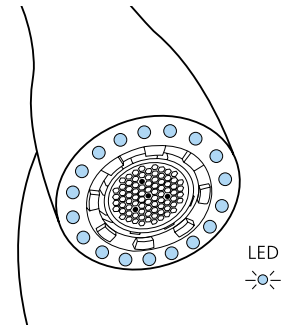

luminaqua®

Für das passende Ambiente in Ihrer Küche starten Sie das Lichtspiel von luminaqua® ganz nach Lust und Laune. Der Lichtring ist scheinbar unsichtbar in den Auszugauslauf integriert. Die LED-Leuchtdioden haben eine maximale Lebensdauer und brauchen ein Minimum an Strom.