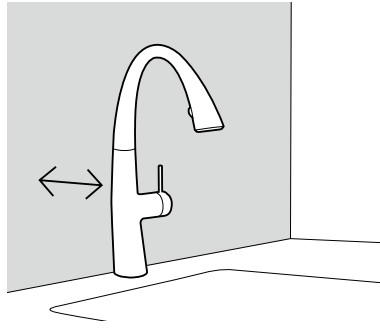

### Auszugsbrause

Die nahtlos im Auslauf versenkte Brause lässt sich bis zu 50 cm ausziehen. Eine qualitativ hochwertige Metallic Umhüllung sorgt für eine erhöhte Lebensdauer des Auszugsschlauchs.

### jetclean

Das jetclean-Brausesieb beugt der Verkalkung Ihrer Küchenbrause vor und nimmt Ihnen einiges an Reinigungsaufwand ab. Bei fließendem Wasser weiten sich die konischen Sieblöcher aus und sprengen aufsässige Kalkrückstände ab. Stoppt der Wasserfluss, gehen die Löcher auf Normalgröße zurück.

### turn and clean (tac)

Setzen sich Kalkrückstände im Brausesieb Ihrer Armatur fest, kommt Ihnen der turn-and-clean-Verschluss zu Hilfe: drehen, reinigen, fertig.

Schräger Wasserstrahl, Beckengröße beachten.