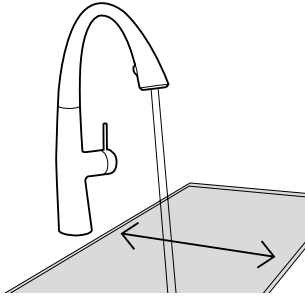

### Auszugsbrause

Die nahtlos im Auslauf versenkte Brause lässt sich bis zu 50 cm ausziehen. Eine qualitativ hochwertige Metallic Umhüllung sorgt für eine erhöhte Lebensdauer des Auszugsschlauchs.

### Umsteller

Mit nur einem Tastendruck auf die Umstelltaste am Brausekopf wechseln Sie vom satten Neoperl®-Strahl auf einen feinen Siebstrahl.

### luminaqua®

Für das passende Ambiente in Ihrer Küche starten Sie das Lichtspiel von luminaqua® ganz nach Lust und Laune. Der Lichtring ist scheinbar unsichtbar in den Auszugauslauf integriert. Die LED-Leuchtdioden haben eine maximale Lebensdauer und brauchen ein Minimum an Strom.

### turn and clean (tac)

Setzen sich Kalkrückstände im Brausesieb Ihrer Armatur fest, kommt Ihnen der turn-and-clean-Verschluss zu Hilfe: drehen, reinigen, fertig.

Schräger Wasserstrahl, Beckengröße beachten.