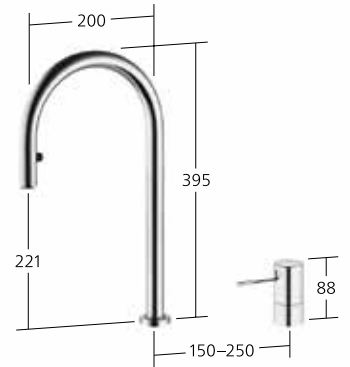

**10.151.003.000FL** chromeline  
A 225

Débit jet normal 12 l/min (3 bar)  
Débit jet pluie 13 l/min (3 bar)

Mitigeur à levier

- Classe d'efficacité B
- Position du levier possible à droite ou à gauche
- Bec extractible caché
- extensible jusqu'à 700 mm
- surface du flexible assortie à la surface de la robinetterie
- Guide flexible orientable 360°

**10.151.102.000FL** chromeline  
A 200

**10.151.102.700FL** acier inoxydable  
A 200

Débit 10 l/min (3 bar)

Mitigeur à levier

- Classe d'efficacité B
- 2 trous
- Bec extractible caché
- surface du flexible assortie à la surface de la robinetterie
- Guide flexible orientable 360°