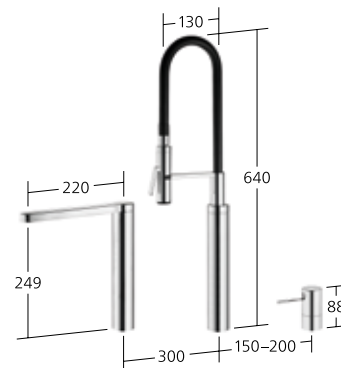

Mitigeur à levier

- Classe d'efficacité B
- Technologie brevetée highflex®
- 3 trous
- Position du levier possible à droite ou à gauche
- Bec orientable 360°
- Douchette professionnelle orientable 360°

10.153.423.000FL chromeline
A 220

Débit 8 l/min (3 bar)

Douchette: Débit 3 l/min (3 bar)

Accessoires

Distributeur de savon KWC ONO

Z.536.060.000 chromeline

Z.536.060.700 acier inoxydable