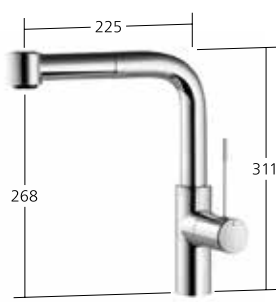

Mitigeur à levier

- Classe d'efficacité C
- Position du levier possible à droite ou à gauche
- Douchette extractible avec technique KWC jetclean
- extensible jusqu'à 700 mm
- rappel automatique
- surface du flexible assortie à la surface de la robinetterie
- Guide flexible orientable 360°

10.151.003.000FL chromeline
A 225

Débit jet normal 12 l/min (3 bar)
Débit jet pluie 13 l/min (3 bar)