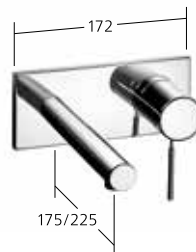

Mitigeur à levier
– Classe d'efficacité B
– Bec fixe

11.152.033.000 chromeline
A 175, encastré
11.152.034.000 chromeline
A 225, encastré

À commander séparément:
Unité de base 1/2" **39.151.400.931**
Set de montage **Z.536.828**

Débit 7,5 l/min (3 bar)