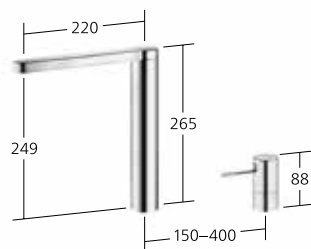

Mitigeur à levier
– Classe d'efficacité B
– 2 trous
– Bec orientable 360°

10.152.413.000FL chromeline
A 220

Débit 12 l/min (3 bar)