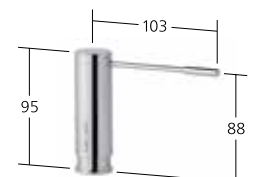

Accessoires

Distributeur de savon KWC ONO

Z.536.060.000 chromeline

Z.536.060.700 acier inoxydable