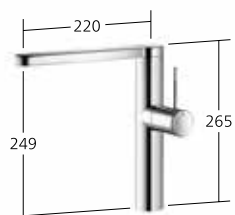

Mitigeur à levier
– Classe d'efficacité B
– Position du levier possible à droite ou
à gauche
– Bec orientable 360°

10.151.413.000FL chromeline
A 220
10.151.413.700FL acier inoxydable
A 220

Débit 11 l/min (3 bar)