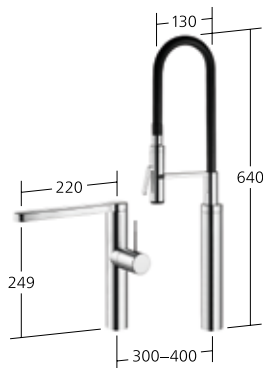

**10.151.102.000FL** chromeline  
A 200

**10.151.102.700FL** acier inoxydable  
A 200

Débit 10 l/min (3 bar)

Mitigeur à levier

- Classe d'efficacité B
- 2 trous
- Bec extractible caché
- surface du flexible assortie à la surface de la robinetterie
- Guide flexible orientable 360°

**10.152.322.000FL** chromeline  
A 200

Débit 10 l/min (3 bar)

Mitigeur à levier

- Classe d'efficacité B
- Technologie brevetée highflex®
- Position du levier possible à droite ou à gauche
- Bec orientable 360°
- Douchette professionnelle orientable 360°

**10.151.423.000FL** chromeline  
A 220

**10.151.423.700FL** acier inoxydable  
A 220

Débit 10 l/min (3 bar)

Douchette: Débit 3 l/min (3 bar)

Mitigeur à levier

- Classe d'efficacité B
- Technologie brevetée highflex®
- 2 trous
- Bec orientable 360°
- Douchette professionnelle orientable 360°