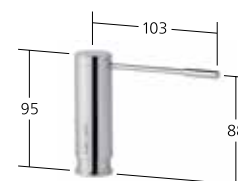

10.151.423.000FL chromeline
A 220
10.151.423.700FL acciaio inox
A 220

Portata 10 l/min (3 bar)
Doccia: Portata 3 l/min (3 bar)

Miscelatore a leva

- Classe di efficienza B
- Tecnologia brevettata con tubo flessibile elastico highflex®
- 2 fori
- Bocca orientabile 360°
- Doccia professionale ruotabile di 360°

10.152.423.000FL chromeline
A 220

Portata 8 l/min (3 bar)
Doccia: Portata 3 l/min (3 bar)

Miscelatore a leva

- Classe di efficienza B
- Tecnologia brevettata con tubo flessibile elastico highflex®
- 3 fori
- Posizione della leva possibile a destra o a sinistra
- Bocca orientabile 360°
- Doccia professionale ruotabile di 360°

10.153.423.000FL chromeline
A 220

Portata 8 l/min (3 bar)
Doccia: Portata 3 l/min (3 bar)

Accessori

Distributore di sapone KWC ONO

Z.536.060.000 chromeline
Z.536.060.700 acciaio inox

Swiss Water Experience