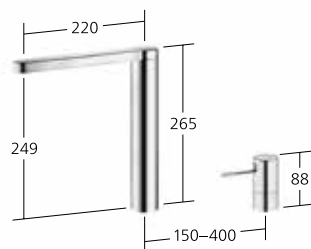

Miscelatore a leva

- Classe di efficienza B
- 2 fori
- Bocca orientabile 360°

10.152.413.000FL chromeline
A 220

Portata 12 l/min (3 bar)