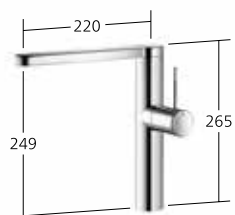

10.151.023.000FL chromeline
A 225

10.151.023.700FL acciaio inox
A 225

Portata 12 l/min (3 bar)

Miscelatore a leva

- Classe di efficienza C
- Leva in acciaio chirurgico
- Doccia estraibile con KWC jetclean
 - estraibile fino a 700 mm
 - ritorno automatico
- superficie del tubo flessibile abbinata alla superficie della rubinetteria
- Passaggio tubo flessibile, orientabile 105°

10.151.033.000FL chromeline
A 220

10.151.033.700FL acciaio inox
A 220

Portata getto normale 12 l/min (3 bar)
Portata getto pioggia 13 l/min (3 bar)

Miscelatore a leva

- Classe di efficienza B
- Bocca fissa

11.152.033.000 chromeline
A 175, sotto muro

11.152.034.000 chromeline
A 225, sotto muro

Ordinare separatamente:

Unità sottomuro 1/2" **39.151.400.931**
Set di montaggio **Z.536.828**

Portata 7,5 l/min (3 bar)