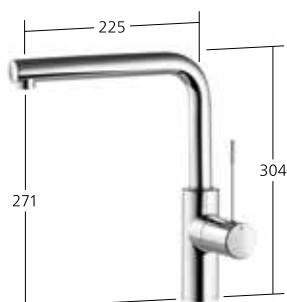

10.151.023.000FL chromeline
A 225

10.151.023.700FL acciaio inox
A 225

Portata 12 l/min (3 bar)

Miscelatore a leva

- Classe di efficienza C
- Leva in acciaio chirurgico
- Doccia estraibile con KWC jetclean
 - estraibile fino a 700 mm
 - ritorno automatico
- superficie del tubo flessibile abbinata alla superficie della rubinetteria
- Passaggio tubo flessibile, orientabile 105°

11.152.033.000 chromeline
A 175, sotto muro

11.152.034.000 chromeline
A 225, sotto muro

Ordinare separatamente:

Unità sottomuro 1/2" **39.151.400.931**
Set di montaggio **Z.536.828**

Portata 7,5 l/min (3 bar)

Miscelatore a leva

- Classe di efficienza B
- Posizione della leva possibile a destra o a sinistra
- Bocca orientabile 360°

10.151.413.000FL chromeline
A 220

10.151.413.700FL acciaio inox
A 220

Portata 11 l/min (3 bar)

Miscelatore a leva

- Classe di efficienza B
- 2 fori
- Bocca orientabile 360°

10.152.413.000FL chromeline
A 220

Portata 12 l/min (3 bar)

Miscelatore a leva

- Classe di efficienza C
- Posizione della leva possibile a destra o a sinistra
- Bocca orientabile 360°