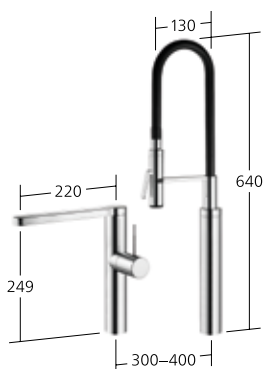

10.151.102.000FL chromeline
A 200

10.151.102.700FL acciaio inox
A 200

Portata 10 l/min (3 bar)

Miscelatore a leva

- Classe di efficienza B
- 2 fori
- Doccino estraibile nascosto
- superficie del tubo flessibile abbinata alla superficie della rubinetteria
- Passaggio tubo flessibile, orientabile 360°

10.152.322.000FL chromeline
A 200

Portata 10 l/min (3 bar)

Miscelatore a leva

- Classe di efficienza B
- Tecnologia brevettata con tubo flessibile elastico highflex®
- Posizione della leva possibile a destra o a sinistra
- Bocca orientabile 360°
- Doccia professionale ruotabile di 360°

10.151.423.000FL chromeline
A 220
10.151.423.700FL acciaio inox
A 220

Portata 10 l/min (3 bar)
Doccia: Portata 3 l/min (3 bar)

Miscelatore a leva

- Classe di efficienza B
- Tecnologia brevettata con tubo flessibile elastico highflex®
- 2 fori
- Bocca orientabile 360°
- Doccia professionale ruotabile di 360°

10.152.423.000FL chromeline
A 220

Portata 8 l/min (3 bar)
Doccia: Portata 3 l/min (3 bar)

Miscelatore a leva

- Classe di efficienza B
- Tecnologia brevettata con tubo flessibile elastico highflex®
- 3 fori
- Posizione della leva possibile a destra o a sinistra
- Bocca orientabile 360°
- Doccia professionale ruotabile di 360°