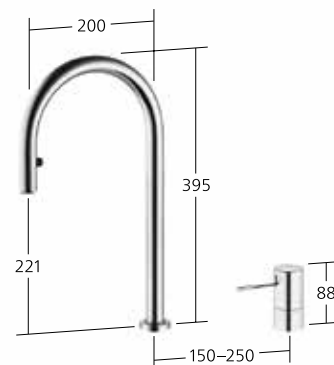

10.151.013.000FL chromeline
A 225

Portata 12 l/min (3 bar)

Miscelatore a leva

- Classe di efficienza C
- Posizione della leva possibile a destra o a sinistra
- Doccia estraibile con KWC jetclean
- estraibile fino a 700 mm
- ritorno automatico
- superficie del tubo flessibile abbinata alla superficie della rubinetteria
- Passaggio tubo flessibile, orientabile 360°

10.151.003.000FL chromeline
A 225

Portata getto normale 12 l/min (3 bar)
Portata getto pioggia 13 l/min (3 bar)

Miscelatore a leva

- Classe di efficienza B
- Posizione della leva possibile a destra o a sinistra
- Doccino estraibile nascosto
- estraibile fino a 700 mm
- superficie del tubo flessibile abbinata alla superficie della rubinetteria
- Passaggio tubo flessibile, orientabile 360°

10.151.102.000FL chromeline
A 200

10.151.102.700FL acciaio inox
A 200

Portata 10 l/min (3 bar)

Miscelatore a leva

- Classe di efficienza B
- 2 fori
- Doccino estraibile nascosto
- superficie del tubo flessibile abbinata alla superficie della rubinetteria
- Passaggio tubo flessibile, orientabile 360°