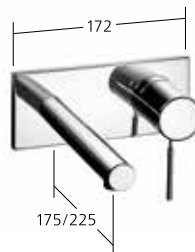

10.151.023.000FL chromeline
A 225

10.151.023.700FL acciaio inox
A 225

Portata 12 l/min (3 bar)

Miscelatore a leva

- Classe di efficienza C
- Leva in acciaio chirurgico
- Doccia estraibile con KWC jetclean
 - estraibile fino a 700 mm
 - ritorno automatico
- superficie del tubo flessibile abbinata alla superficie della rubinetteria
- Passaggio tubo flessibile, orientabile 105°

10.151.033.000FL chromeline
A 220

10.151.033.700FL acciaio inox
A 220

Portata getto normale 12 l/min (3 bar)
Portata getto pioggia 13 l/min (3 bar)

Miscelatore a leva

- Classe di efficienza B
- Bocca fissa