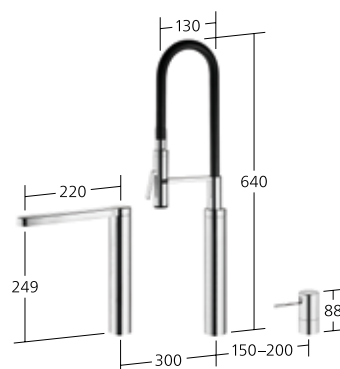

10.152.322.000FL chromeline
A 200

Portata 10 l/min (3 bar)

Miscelatore a leva

- Classe di efficienza B
- Tecnologia brevettata con tubo flessibile elastico highflex®
- Posizione della leva possibile a destra o a sinistra
- Bocca orientabile 360°
- Doccia professionale ruotabile di 360°

10.151.423.000FL chromeline
A 220
10.151.423.700FL acciaio inox
A 220

Portata 10 l/min (3 bar)
Doccia: Portata 3 l/min (3 bar)

Miscelatore a leva

- Classe di efficienza B
- Tecnologia brevettata con tubo flessibile elastico highflex®
- 2 fori
- Bocca orientabile 360°
- Doccia professionale ruotabile di 360°

10.152.423.000FL chromeline
A 220

Portata 8 l/min (3 bar)
Doccia: Portata 3 l/min (3 bar)

Miscelatore a leva

- Classe di efficienza B
- Tecnologia brevettata con tubo flessibile elastico highflex®
- 3 fori
- Posizione della leva possibile a destra o a sinistra
- Bocca orientabile 360°
- Doccia professionale ruotabile di 360°