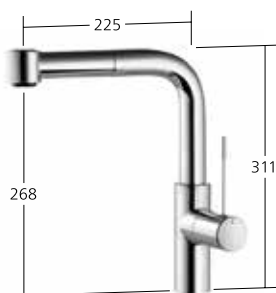

10.151.023.000FL chromeline
A 225

10.151.023.700FL acciaio inox
A 225

Portata 12 l/min (3 bar)

Miscelatore a leva

- Classe di efficienza C
- Leva in acciaio chirurgico
- Doccia estraibile con KWC jetclean
 - estraibile fino a 700 mm
 - ritorno automatico
- superficie del tubo flessibile abbinata alla superficie della rubinetteria
- Passaggio tubo flessibile, orientabile 105°

Miscelatore a leva

- Classe di efficienza B
- 2 fori
- Bocca orientabile 360°

10.152.413.000FL chromeline
A 220

Portata 12 l/min (3 bar)

Miscelatore a leva

- Classe di efficienza C
- Posizione della leva possibile a destra o a sinistra
- Bocca orientabile 360°

10.151.013.000FL chromeline
A 225

Portata 12 l/min (3 bar)

Miscelatore a leva

- Classe di efficienza C
- Posizione della leva possibile a destra o a sinistra
- Doccia estraibile con KWC jetclean
- estraibile fino a 700 mm
- ritorno automatico
- superficie del tubo flessibile abbinata alla superficie della rubinetteria
- Passaggio tubo flessibile, orientabile 360°

10.151.003.000FL chromeline
A 225

Portata getto normale 12 l/min (3 bar)
Portata getto pioggia 13 l/min (3 bar)

Miscelatore a leva

- Classe di efficienza B
- Posizione della leva possibile a destra o a sinistra
- Doccino estraibile nascosto
- estraibile fino a 700 mm
- superficie del tubo flessibile abbinata alla superficie della rubinetteria
- Passaggio tubo flessibile, orientabile 360°