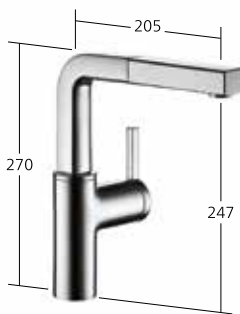

10.191.033.000FL chromeline
A 210

Débit jet normal 9 l/min (3 bar)
Débit jet pluie 10 l/min (3 bar)

Mitigeur à levier
– Classe d'efficacité B
– Bec extractible
– extensible jusqu'à 700 mm
– surface du flexible assortie à la surface de la robinetterie
– Guide flexible orientable 130°

10.191.113.000FL chromeline
A 210

Débit 9 l/min (3 bar)

Mitigeur à levier
– Classe d'efficacité B
– Position du levier possible à droite ou à gauche
– Douchette extractible avec technique KWC jetclean
– extensible jusqu'à 600 mm
– rappel automatique
– surface du flexible assortie à la surface de la robinetterie
– Guide flexible orientable 360°

10.191.003.000FL chromeline
A 205

Débit jet normal 9 l/min (3 bar)
Débit jet pluie 10 l/min (3 bar)

Mitigeur à levier
– Classe d'efficacité B
– Position du levier possible à droite ou à gauche
– Bec extractible
– extensible jusqu'à 600 mm
– surface du flexible assortie à la surface de la robinetterie
– Guide flexible orientable 360°