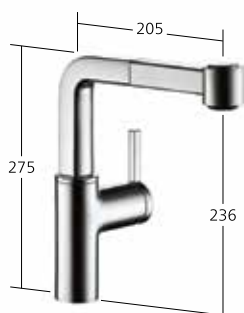

- Classe di efficienza C
- Bocca orientabile 160°

10.191.023.000FL chromeline
A 210

Portata 12 l/min (3 bar)

Miscelatore a leva

- Classe di efficienza B
- Doccia estraibile con KWC jetclean
- estraibile fino a 700 mm
- ritorno automatico
- superficie del tubo flessibile abbinata alla superficie della rubinetteria
- Passaggio tubo flessibile, orientabile 130°

10.191.033.000FL chromeline
A 210

Portata getto normale 9 l/min (3 bar)
Portata getto pioggia 10 l/min (3 bar)

Miscelatore a leva

- Classe di efficienza B
- Doccino estraibile
- estraibile fino a 700 mm
- superficie del tubo flessibile abbinata alla superficie della rubinetteria
- Passaggio tubo flessibile, orientabile 130°

10.191.113.000FL chromeline
A 210

Portata 9 l/min (3 bar)

Miscelatore a leva

- Classe di efficienza B
- Posizione della leva possibile a destra o a sinistra
- Doccia estraibile con KWC jetclean
- estraibile fino a 600 mm
- ritorno automatico
- superficie del tubo flessibile abbinata alla superficie della rubinetteria
- Passaggio tubo flessibile, orientabile 360°

10.191.003.000FL chromeline
A 205

Portata getto normale 9 l/min (3 bar)
Portata getto pioggia 10 l/min (3 bar)

Miscelatore a leva

- Classe di efficienza B
- Posizione della leva possibile a destra o a sinistra
- Doccino estraibile
- estraibile fino a 600 mm
- superficie del tubo flessibile abbinata alla superficie della rubinetteria
- Passaggio tubo flessibile, orientabile 360°