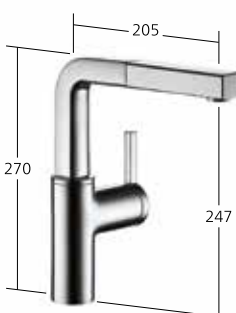

10.191.033.000FL chromeline
A 210

Portata getto normale 9 l/min (3 bar)
Portata getto pioggia 10 l/min (3 bar)

Miscelatore a leva

- Classe di efficienza B
- Doccino estraibile
- estraibile fino a 700 mm
- superficie del tubo flessibile abbinata alla superficie della rubinetteria
- Passaggio tubo flessibile, orientabile 130°

10.191.113.000FL chromeline
A 210

Portata 9 l/min (3 bar)

Miscelatore a leva

- Classe di efficienza B
- Posizione della leva possibile a destra o a sinistra
- Doccia estraibile con KWC jetclean
- estraibile fino a 600 mm
- ritorno automatico
- superficie del tubo flessibile abbinata alla superficie della rubinetteria
- Passaggio tubo flessibile, orientabile 360°

10.191.003.000FL chromeline
A 205

Portata getto normale 9 l/min (3 bar)
Portata getto pioggia 10 l/min (3 bar)

Miscelatore a leva

- Classe di efficienza B
- Posizione della leva possibile a destra o a sinistra
- Doccino estraibile
- estraibile fino a 600 mm
- superficie del tubo flessibile abbinata alla superficie della rubinetteria
- Passaggio tubo flessibile, orientabile 360°