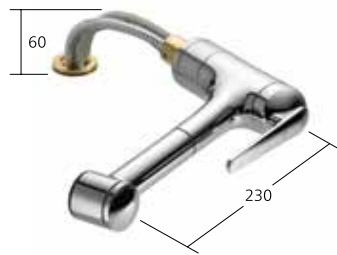

10.061.003.000FL chromeline A 235

Auslaufmenge Normalstrahl 12 l/min
 Auslaufmenge Siebstrahl 12 l/min

Hebelmischer
 – Effizienzklasse C
 – flexGuard™ - Dichtmembrane zwischen Hebel und Kappe: Schutz des Armaturenkerns
 – Positionierung des Hebels nur rechts möglich
 – Sicherheit für Kinder: Kaltwasser bei Hebelposition vorne
 – Ausziehbare Umstellbrause – magnetische formschlüssige Halterung
 – ergonomische Auszugrichtung, Form und Handhabung
 – KWC jetclean Technik
 – Rückstellautomatik
 – bis 600 mm ausziehbar
 – Schlauchoberfläche passend zu Armaturoberfläche
 – Schlauchdurchführung, schwenkbar 360°

10.061.004.000FL chromeline A 250

Auslaufmenge Normalstrahl 12 l/min
 Auslaufmenge Siebstrahl 12 l/min

Hebelmischer
 – Effizienzklasse C
 – flexGuard™ - Dichtmembrane zwischen Hebel und Kappe: Schutz des Armaturenkerns
 – wegnehmbar für Unterfenstermontage – Einbaumass 60 mm
 – Schwenkauslauf 160°

10.061.043.000FL chromeline A 225, wegnehmbar

Auslaufmenge 12 l/min (3 bar)

Hebelmischer
 – Effizienzklasse B
 – flexGuard™ - Dichtmembrane zwischen Hebel und Kappe: Schutz des Armaturenkerns
 – wegnehmbar für Unterfenstermontage – Einbaumass 60 mm
 – Auszugbrause mit KWC jetclean – bis 700 mm ausziehbar
 – Siebstrahl arretierbar
 – Rückstellautomatik
 – Schlauchoberfläche passend zu Armaturoberfläche
 – Schlauchdurchführung, schwenkbar 130°