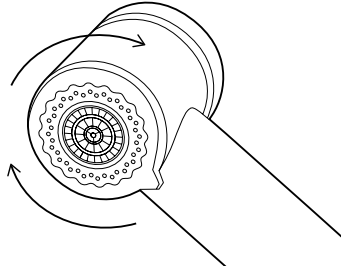

KWC

Swiss Water Experience

KWC
DOMO

Symbol für Zuverlässigkeit

Ganz einfach komfortabel

Die Bedienung ist top

Konzentrieren Sie sich aufs Wesentliche. Der klassische topbediente Hebelmischer mit Schwenkauslauf liegt perfekt in der Hand und glänzt durch seinen Schwenkbereich von 160°.

Den Dreh raus

turn and lock (tal) macht es kurz: drücken, drehen und arretieren. Mit diesem Verfahren hält der Strahl Ihrer Küchenbrause die gewünschte Stellung.

turn and clean (tac)

Setzen sich Kalkrückstände im Brausesieb Ihrer Armatur fest, kommt Ihnen der turn-and-clean-Verschluss zu Hilfe: drehen, reinigen, fertig.

turn and lock (tal)

turn and lock (tal) macht es kurz: drücken, drehen und arretieren. Mit diesem Verfahren hält der Strahl Ihrer Küchenbrause die gewünschte Stellung.

jetclean

Das jetclean-Brausesieb beugt der Verkalzung Ihrer Küchenbrause vor und nimmt Ihnen einiges an Reinigungsaufwand ab. Bei fließendem Wasser weiten sich die konischen Sieblöcher aus und sprengen aufsässige Kalkrückstände ab. Stoppt der Wasserfluss, gehen die Löcher auf Normalgröße zurück.

Auszugsbrause

Die nahtlos im Auslauf versenkte Brause lässt sich bis zu 50 cm ausziehen. Eine qualitativ hochwertige Metallic Umhüllung sorgt für eine erhöhte Lebensdauer des Auszugsschlauchs.

Umsteller