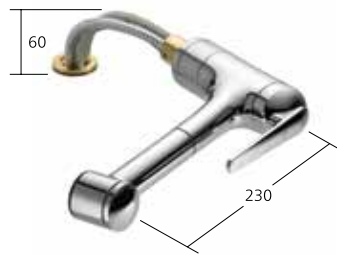

Douche extractible

Noyée sans joint apparent dans le bec, la douche est extractible jusqu'à 50 cm. Le flexible extrait est protégé par une gaine métallique de qualité supérieure qui garantit une longévité élevée.

10.061.003.000FL chromeline A 235

Débit jet normal 12 l/min
Débit jet pluie 12 l/min

Mitigeur à levier

- Classe d'efficacité C
- flexGuard™ – membrane d'étanchéité entre levier et calotte: protection du noyau du robinet
- Position du levier possible à droite uniquement
- sécurité pour les enfants: eau froide en position l'avant
- Douchette inversible extensible – jonction aimantée lisse
- ergonomie dans la direction d'extraction, la forme et le maniement
- technologie KWC jetclean
- rappel automatique
- extensible jusqu'à 600 mm
- surface du flexible assortie à la surface de la robinetterie
- Guide flexible orientable 360°

10.061.004.000FL chromeline A 250

Débit jet normal 12 l/min
Débit jet pluie 12 l/min

Mitigeur à levier

- Classe d'efficacité C
- flexGuard™ – membrane d'étanchéité entre levier et calotte: protection du noyau du robinet
- Pour montage sous fenêtre, déboîtable – hauteur 60 mm
- Bec orientable 160°

10.061.043.000FL chromeline A 225, déboîtable

Débit 12 l/min (3 bar)

Mitigeur à levier

- Classe d'efficacité B
- flexGuard™ – membrane d'étanchéité entre levier et calotte: protection du noyau du robinet
- Pour montage sous fenêtre, déboîtable – hauteur 60 mm
- Douchette extractible avec technique KWC jetclean
- extensible jusqu'à 700 mm
- jet pluie arrêtable
- rappel automatique
- surface du flexible assortie à la surface de la robinetterie
- Guide flexible orientable 130°