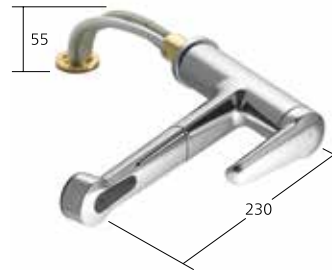

Hebelmischer
– Effizienzklasse B
– wegnehmbar für Unterfenstermontage –
Einbaumass 55 mm
– Auszugbrause mit KWC jetclean
– bis 600 mm ausziehbar
– Rückstellautomatik
– Schlauchoberfläche passend zu
Armatureoberfläche
– Schlauchdurchführung, schwenkbar 130°

10.321.053.000FL chromeline
A 230

Auslaufmenge Normalstrahl 10 l/min (3 bar)
Auslaufmenge Siebstrahl 10 l/min (3 bar)