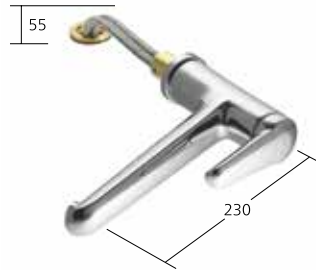

Hebelmischer
– Effizienzklasse B
– wegnehmbar für Unterfenstermontage –
Einbaumass 55 mm
– Schwenkauslauf 160°

10.321.043.000FL chromeline
A 230

Auslaufmenge 12 l/min (3 bar)