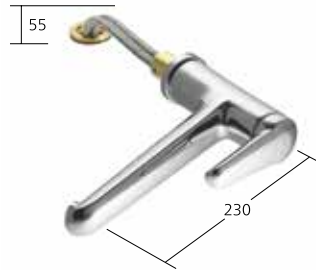

10.325.033.000FL chromeline
 A 230, Scarico libero

Portata getto normale 6 l/min (3 bar)
 Portata getto pioggia 6 l/min (3 bar)

Miscelatore a leva
 – Classe di efficienza B
 – Bocca fissa

11.322.034.000 chromeline
 A 225, Set di montaggio finale

Ordinare separatamente:
 Unità sottomuro 1/2" **39.321.400.931**
 Set di montaggio **Z.536.828**

Portata 7,5 l/min (3 bar)

Miscelatore a leva
 – Classe di efficienza B
 – Estraibile per montaggio sotto finestra –
 ingombro 55 mm
 – Bocca orientabile 160°