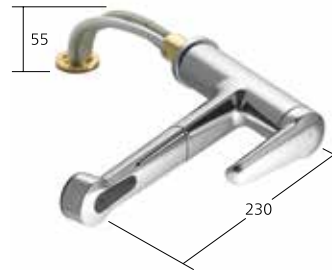

Ordinare separatamente:
 Unità sottomuro 1/2" **39.321.400.931**
 Set di montaggio **Z.536.828**

Portata 7,5 l/min (3 bar)

Miscelatore a leva
 – Classe di efficienza B
 – Estraibile per montaggio sotto finestra –
 ingombro 55 mm
 – Bocca orientabile 160°

10.321.043.000FL chromeline
 A 230

Portata 12 l/min (3 bar)

Miscelatore a leva
 – Classe di efficienza B
 – Estraibile per montaggio sotto finestra –
 ingombro 55 mm
 – Doccia estraibile con KWC jetclean
 – estraibile fino a 600 mm
 – ritorno automatico
 – superficie del tubo flessibile abbinata
 alla superficie della rubinetteria
 – Passaggio tubo flessibile, orientabile 130°