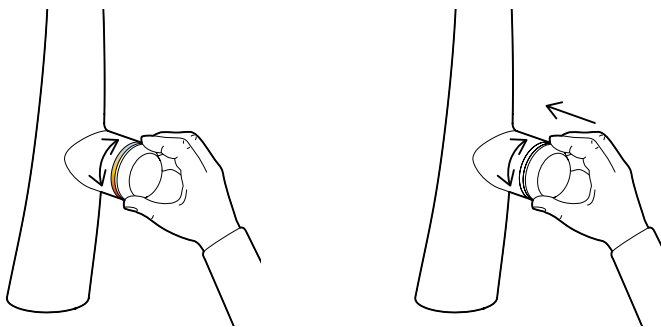

Comme ci et comme ça

Il suffit d'une pression sur la touche de réglage située au niveau de la pomme de douche pour passer du puissant jet Neoperl® à un doux jet pluie.

On et off

D'une pression de bouton, luminaqua® met en scène un magnifique ballet lumineux avec le jet d'eau de votre robinetterie. Au bout de 30 minutes, la lumière s'éteint automatiquement.

1x – 2x – 3x

Le nombre d’effleurements déclenche le programme pré réglé correspondant. Un effleurement suffit pour arrêter l’eau.

Réglage de la température

Tourner a pour effet de régler la température; les anneaux lumineux indiquent les zones de température.

Douchette extractible

Noyée sans joint apparent dans le bec, la douchette est extractible jusqu'à 50 cm. Le flexible extrait est protégé par une gaine métallique de qualité supérieure qui garantit une longévité élevée.