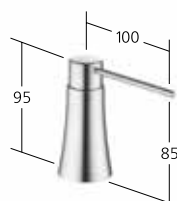

Z.536.586.127 decor steel

Modifications de gamme, de modèles
et des caractéristiques techniques
réservées. Mesures en mm.

avec luminaqua® technologie LED

Fonctionnement électronique

- classe d'efficacité A
- technologie touch light PRO
- touch 'n' flow 1-2-3
  - 3 températures et débits pré-réglés
- position de commande possible à droite uniquement
- durée d'ouverture - avis de sécurité:
  - arrêt automatique après 10 minutes
  - limite de température réglable
  - désinfection par eau bouillante (5 minutes) réglable

- Douchette inversible extensible cachée
  - ergonomie dans la direction d'extraction, la forme et le maniement
  - technologie KWC-jetclean
  - rappel automatique
  - touche ON/OFF avec extinction automatique après 30 minutes
  - extensible jusqu'à 500 mm
  - surface du flexible assortie à la surface de la robinetterie
  - guide flexible orientable 270°

Débit jet normal 9 l/min (3 bar)
Débit jet pluie 10 l/min (3 bar)