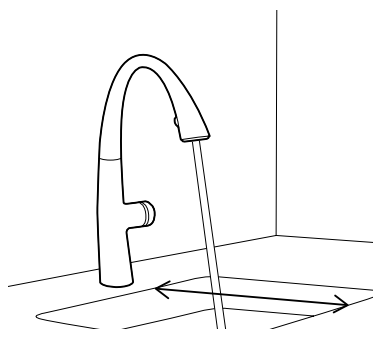

Douchette extractible

Noyée sans joint apparent dans le bec, la douchette est extractible jusqu'à 50 cm. Le flexible extrait est protégé par une gaine métallique de qualité supérieure qui garantit une longévité élevée.

Inverseur

D'une simple pression sur la touche d'inversion de la pomme, vous passez du jet Neoperl® généreux à un fin jet pluie.

luminaqua®

Lancez le jeu de lumière de luminaqua® au gré de votre humeur pour une ambiance adaptée dans votre cuisine. L'anneau lumineux semble être inséré de manière invisible dans le bec extractible. Les diodes électroluminescentes LED à durée de vie maximale ont une consommation minimale.

jetclean

Le filtre de douche jetclean empêche que votre douchette d'évier ne s'entarte et ne réduise vos efforts de nettoyage. Les trous du filtre s'élargissent au passage de l'eau et détruisent le calcaire. Dès que le flux d'eau s'arrête, les trous reprennent leur taille normale.

turn and clean (tac)

Si des résidus de calcaire se fixent sur le filtre de douche de votre robinetterie, la fermeture turn and clean vient à la rescousse: tournez, nettoyez, c'est fini.

Jet d'eau incliné, penser à la taille de la cuvette.