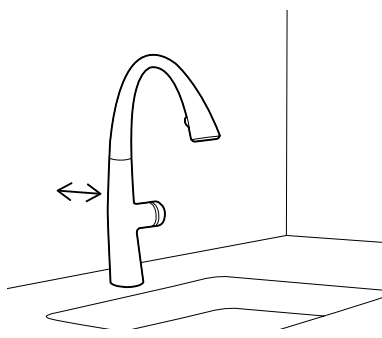

Douchette extractible

Noyée sans joint apparent dans le bec, la douchette est extractible jusqu'à 50 cm. Le flexible extrait est protégé par une gaine métallique de qualité supérieure qui garantit une longévité élevée.

jetclean

Le filtre de douche jetclean empêche que votre douchette d'évier ne s'entarte et ne réduise vos efforts de nettoyage. Les trous du filtre s'élargissent au passage de l'eau et détruisent le calcaire. Dès que le flux d'eau s'arrête, les trous reprennent leur taille normale.

turn and clean (tac)

Si des résidus de calcaire se fixent sur le filtre de douche de votre robinetterie, la fermeture turn and clean vient à la rescousse: tournez, nettoyez, c'est fini.

Jet d'eau incliné, penser à la taille de la cuvette.