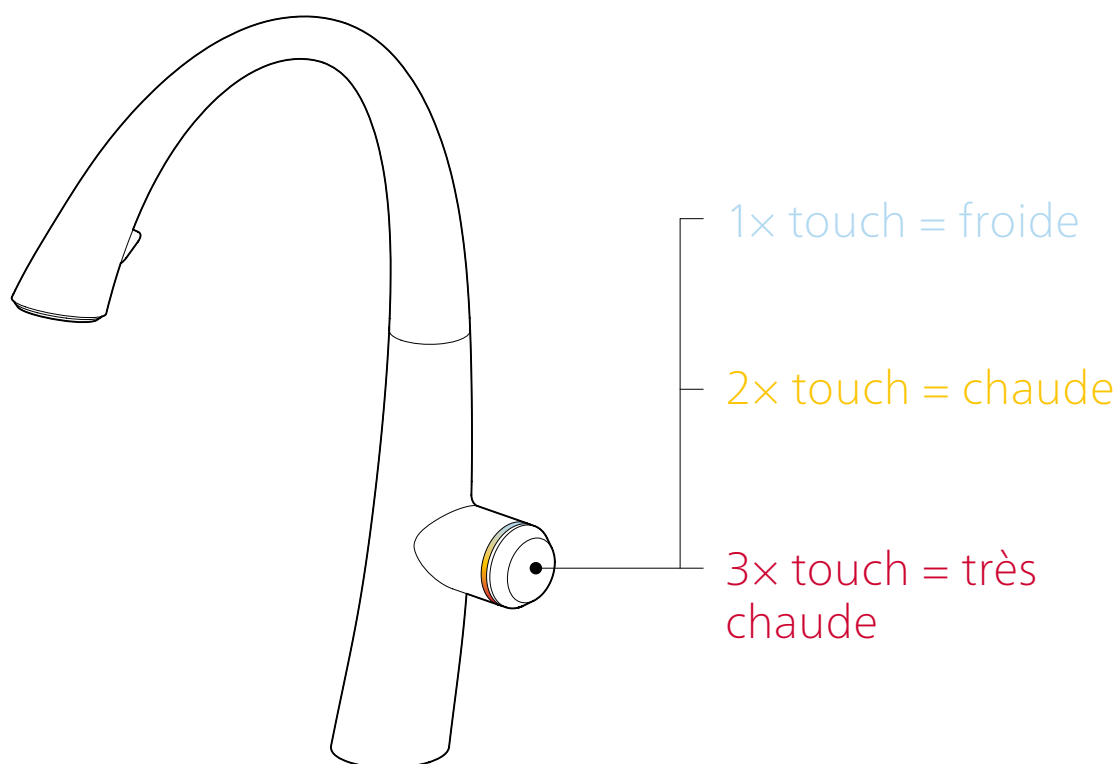

Nouveau fonctionnement

Des détails intelligents, des technologies éprouvées et des fonctions précises offrent la sécurité et préservent des mauvaises surprises. L'utilisation du système est extrêmement simple, même lorsque l'on a les mains pleines. Tout est programmé pour un confort maximal et une utilisation personnalisée en poursuivant également l'objectif de faire des économies d'eau et d'énergie.