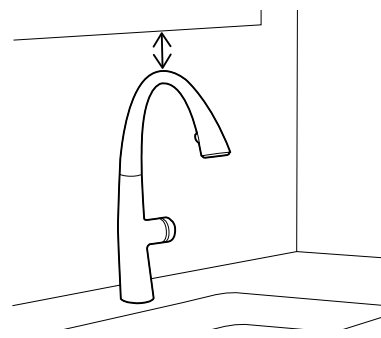

Penser à fenêtre/armoire suspendue.