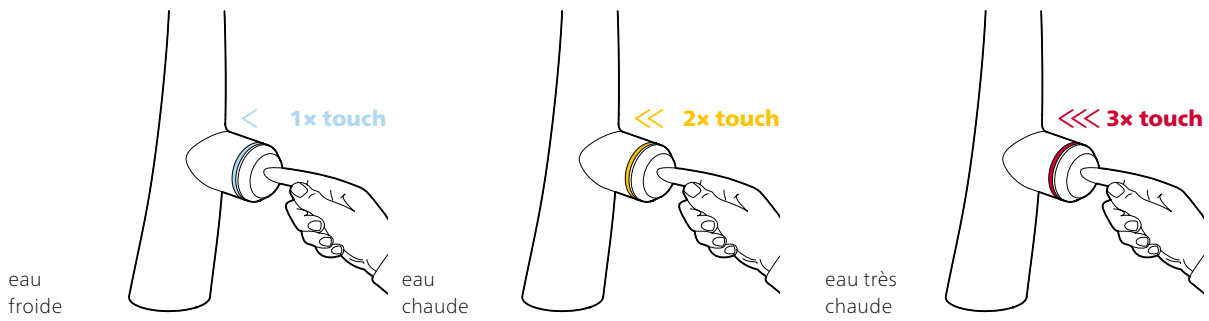

Comme ci et comme ça

Il suffit d'une pression sur la touche de réglage située au niveau de la pomme de douche pour passer du puissant jet Neoperl® à un doux jet pluie.

On et off

D'une pression de bouton, luminaqua® met en scène un magnifique ballet lumineux avec le jet d'eau de votre robinetterie. Au bout de 30 minutes, la lumière s'éteint automatiquement.

1x – 2x – 3x

Le nombre d’effleurements déclenche le programme pré réglé correspondant. Un effleurement suffit pour arrêter l’eau.

Réglage de la température

Tourner a pour effet de régler la température; les anneaux lumineux indiquent les zones de température.

Réglage du débit

Le débit se règle en tournant et en pressant. Le chanfrein du bouton de commande offre une surface agrippante idéale pour un réglage précis.

Programmation personnalisée

Programmation personnalisée
Choisir la position (1x – 2x – 3x, fig. 1).
Régler le débit d’eau (presser + tourner,

Douchette extractible

Noyée sans joint apparent dans le bec, la douchette est extractible jusqu'à 50 cm. Le flexible extrait est protégé par une gaine métallique de qualité supérieure qui garantit une longévité élevée.