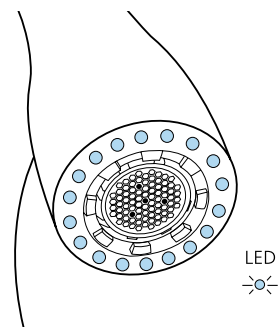

luminaqua®

Lancez le jeu de lumière de luminaqua® au gré de votre humeur pour une ambiance adaptée dans votre cuisine. L'anneau lumineux semble être inséré de manière invisible dans le bec extractible. Les diodes électroluminescentes LED à durée de vie maximale ont une consommation minimale.