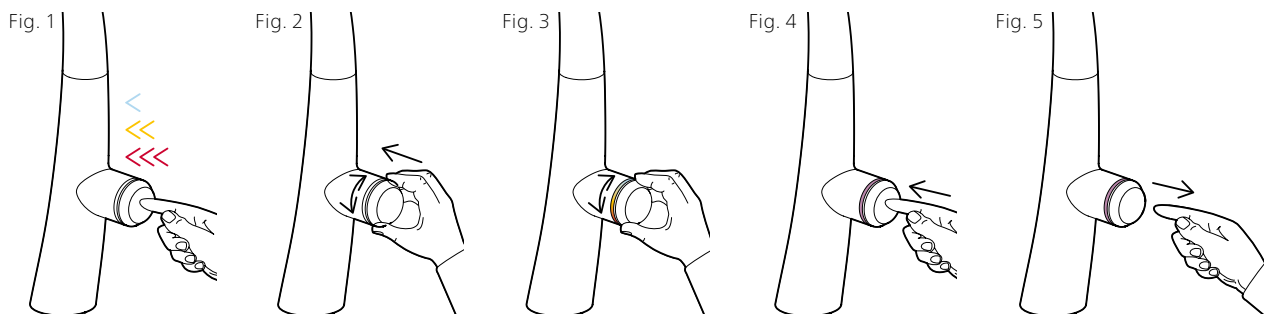

1x – 2x – 3x

Le nombre d’effleurements déclenche le programme pré réglé correspondant. Un effleurement suffit pour arrêter l’eau.

Réglage de la température

Tourner a pour effet de régler la température; les anneaux lumineux indiquent les zones de température.

Réglage du débit

Le débit se règle en tournant et en pressant. Le chanfrein du bouton de commande offre une surface agrippante idéale pour un réglage précis.

Programmation personnalisée

Programmation personnalisée
Choisir la position (1x – 2x – 3x, fig. 1).
Régler le débit d’eau (presser + tourner,

Douchette extractible

Noyée sans joint apparent dans le bec, la douchette est extractible jusqu'à 50 cm. Le flexible extrait est protégé par une gaine métallique de qualité supérieure qui garantit une longévité élevée.