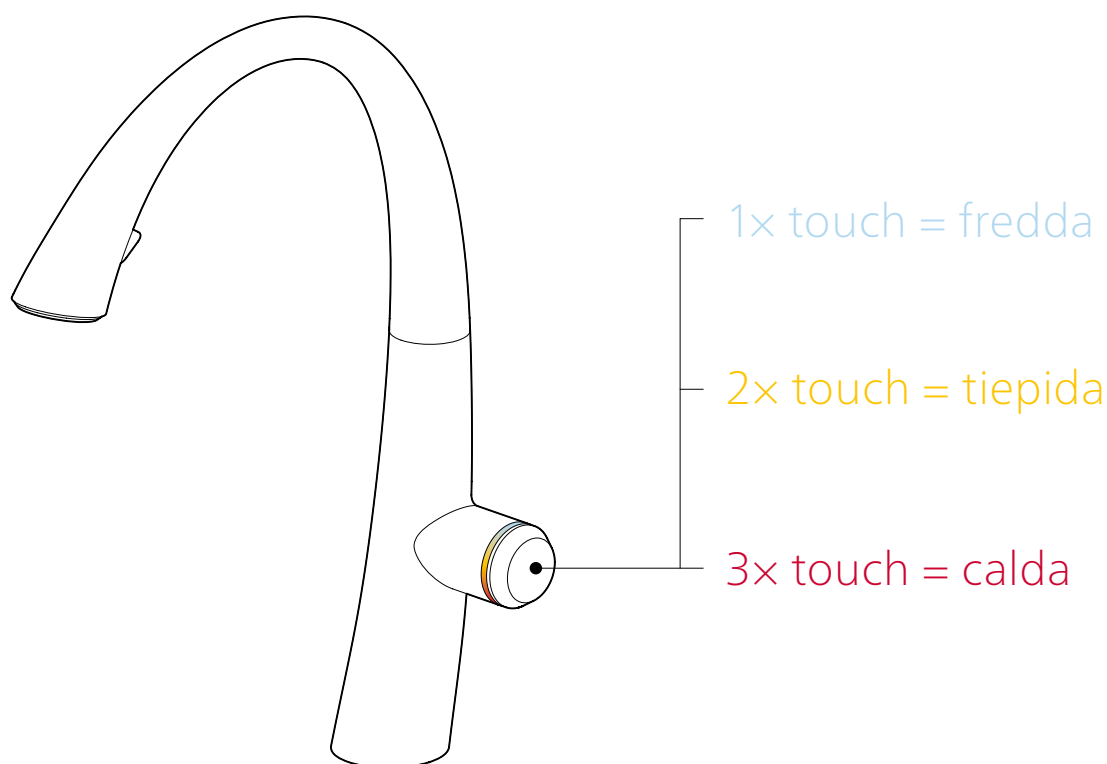

Nuova maneggevolezza

Dettagli intelligenti, tecnologie comprovate e funzioni precise offrono sicurezza ed evitano le sorprese. L'utilizzo è di una semplicità estrema, anche quando si hanno entrambe le mani impegnate. Tutto è programmato per fornire comfort massimo e funzionalità personalizzata. Risparmiando allo stesso tempo energia e acqua.