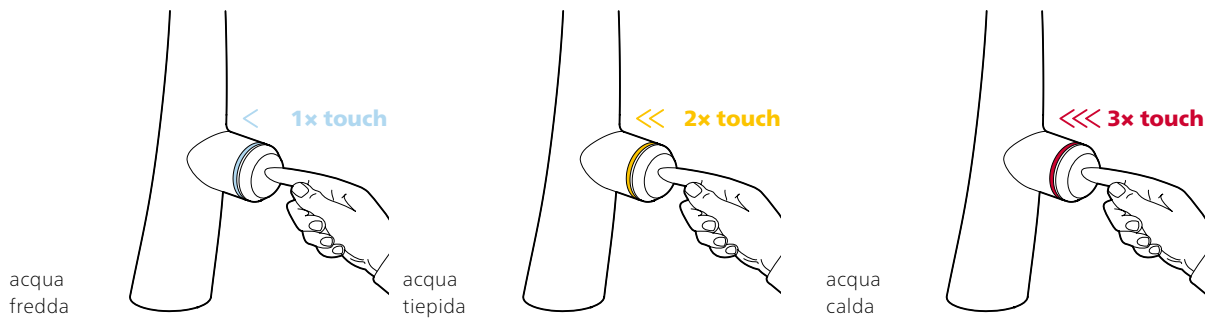

Getto a richiesta

Premendo semplicemente il tasto di commutazione sulla testa della doccia è possibile passare dall'intenso getto Neoperl® a un delicato getto a pioggia.

On e off

Basta premere il pulsante perché luminaqua® crei un suggestivo gioco di luce con il getto d'acqua della rubinetteria. La luce si spegne automaticamente dopo 30 minuti.

Style & High-Tech

Nuova maneggevolezza

Dettagli intelligenti, tecnologie comprovate e funzioni precise offrono sicurezza ed evitano le sorprese. L'utilizzo è di una semplicità estrema, anche quando si hanno entrambe le mani impegnate. Tutto è programmato per fornire comfort massimo e funzionalità personalizzata. Risparmiando allo stesso tempo energia e acqua.

Con 1, 2 o 3 tocchi

Si avvia il programma preimpostato.
È sufficiente un tocco per fermare l'acqua.

Regolazione della temperatura

Con un movimento rotatorio si regola la temperatura; gli anelli luminosi visualizzano gli intervalli di temperatura.

Rilasciare il tasto – la regolazione viene memorizzata (lo conferma la doppia accensione, Fig. 5).

Doccia estraibile

La doccia perfettamente incassata nella bocca può essere estratta fino a 50 cm. Il rivestimento metallico di pregiata qualità garantisce al tubo flessibile estraibile una durata maggiore.