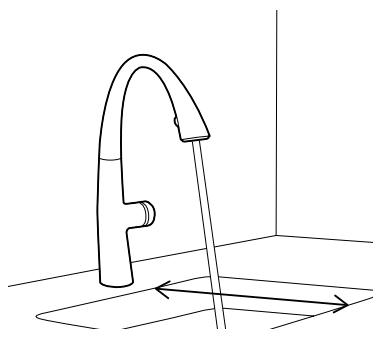

Rilasciare il tasto – la regolazione viene memorizzata (lo conferma la doppia accensione, Fig. 5).

Doccia estraibile

La doccia perfettamente incassata nella bocca può essere estratta fino a 50 cm. Il rivestimento metallico di pregiata qualità garantisce al tubo flessibile estraibile una durata maggiore.

Deviatore

Premendo semplicemente il tasto di commutazione sulla testa della doccia è possibile passare dall'intenso getto Neoperl® a un delicato getto a pioggia.

luminaqua®

luminaqua® risponde ad ogni vostro comando per creare in cucina l'atmosfera che desiderate. L'anello luminoso è integrato in modo quasi invisibile nel doccino estraibile. I LED garantiscono la massima durata riducendo al minimo il consumo di elettricità.

jetclean

Il filtro per doccia Jetclean impedisce l'accumulo di incrostazioni sulla vostra doccia per cucina semplificandovi così la pulizia. Quando l'acqua scorre, i fori conici si dilatano espellendo il calcare. Quando il flusso si interrompe, i fori tornano alle loro dimensioni normali.

turn and clean (tac)

Se il calcare incrosta il filtro per doccia della vostra rubinetteria, la chiave turn and clean viene in vostro aiuto: basta ruotare e pulire e il gioco è fatto.

Getto d'acqua obliquo, osservare la dimensione del lavabo.