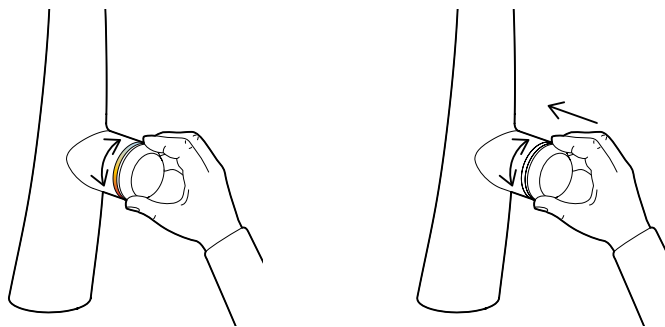

Getto a richiesta

Premendo semplicemente il tasto di commutazione sulla testa della doccia è possibile passare dall'intenso getto Neoperl® a un delicato getto a pioggia.

On e off

Basta premere il pulsante perché luminaqua® crei un suggestivo gioco di luce con il getto d'acqua della rubinetteria. La luce si spegne automaticamente dopo 30 minuti.

Con 1, 2 o 3 tocchi

Si avvia il programma preimpostato.
È sufficiente un tocco per fermare l'acqua.

Regolazione della temperatura

Con un movimento rotatorio si regola la temperatura; gli anelli luminosi visualizzano gli intervalli di temperatura.

Rilasciare il tasto – la regolazione viene memorizzata (lo conferma la doppia accensione, Fig. 5).

Doccia estraibile

La doccia perfettamente incassata nella bocca può essere estratta fino a 50 cm. Il rivestimento metallico di pregiata qualità garantisce al tubo flessibile estraibile una durata maggiore.