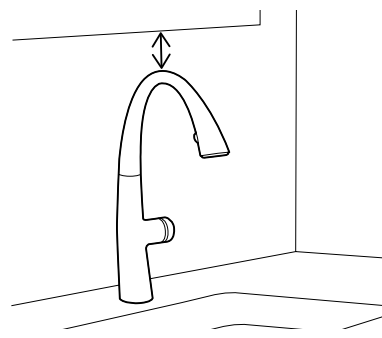

Fare attenzione alla finestra/ai pensili.