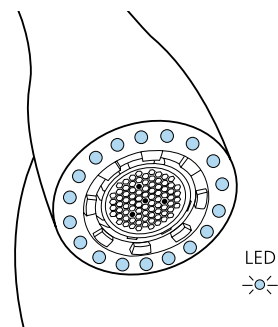

Selezionare la posizione (1 – 2 – 3, Fig. 1).
Regolare la quantità d'acqua (pressione + rotazione, Fig. 2) e la temperatura deside-

rata (rotazione, Fig. 3), quindi rilasciare il tasto. Premere il tasto e tenerlo premuto fino a quando l'anello luminoso non si illumina di viola (Fig. 4).

Rilasciare il tasto – la regolazione viene memorizzata (lo conferma la doppia accensione, Fig. 5).

Doccia estraibile

La doccia perfettamente incassata nella bocca può essere estratta fino a 50 cm. Il rivestimento metallico di pregiata qualità garantisce al tubo flessibile estraibile una durata maggiore.

Deviatore

Premendo semplicemente il tasto di commutazione sulla testa della doccia è possibile passare dall'intenso getto Neoperl® a un delicato getto a pioggia.

luminaqua®

luminaqua® risponde ad ogni vostro comando per creare in cucina l'atmosfera che desiderate. L'anello luminoso è integrato in modo quasi invisibile nel doccino estraibile. I LED garantiscono la massima durata riducendo al minimo il consumo di elettricità.