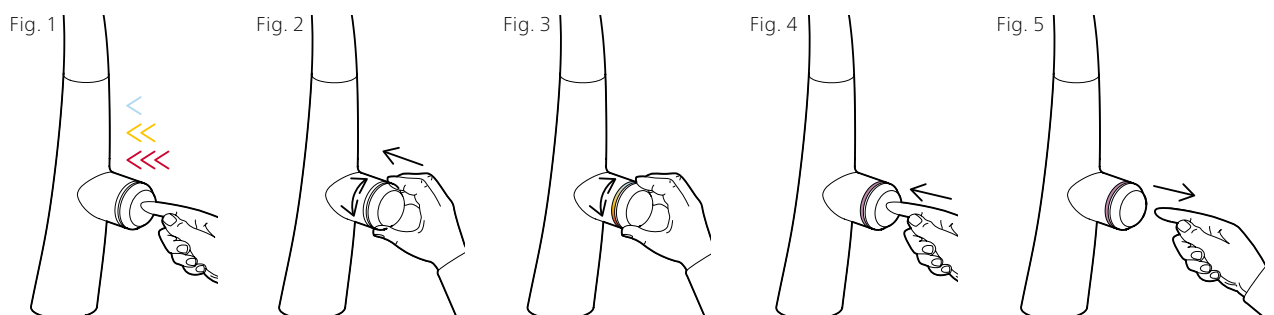

Con 1, 2 o 3 tocchi

Si avvia il programma preimpostato.
È sufficiente un tocco per fermare l'acqua.

Regolazione della temperatura

Con un movimento rotatorio si regola la temperatura; gli anelli luminosi visualizzano gli intervalli di temperatura.

Regolazione della quantità

Con una rotazione e pressione si dosa la quantità. La smussatura del pulsante di comando offre una superficie di presa ideale per dosare con assoluta precisione.

Programmazione individuale

Rilasciare il tasto – la regolazione viene memorizzata (lo conferma la doppia accensione, Fig. 5).

Doccia estraibile

La doccia perfettamente incassata nella bocca può essere estratta fino a 50 cm. Il rivestimento metallico di pregiata qualità garantisce al tubo flessibile estraibile una durata maggiore.