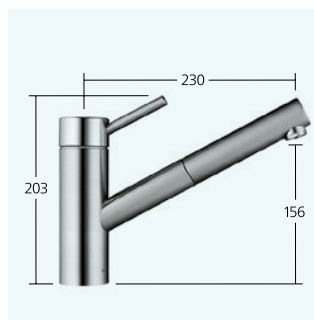

Cuisine

Mitigeur à levier
– Classe d'efficacité C
– TouchProtect - Protection contre les brûlures grâce au principe de la double coque
– EasyLock - Rétractation aisée de la douchette extractible
– Bec extractible
– extensible jusqu'à 700 mm
– surface du flexible assortie à la surface de la robinetterie
– Guide flexible orientable 130°

10.271.103.700FL
acier inoxydable

A 230

Débit 12 l/min (3 bar)