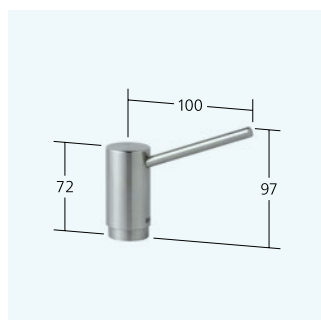

Distributeur de savon

Z.536.062.700 acier inoxydable