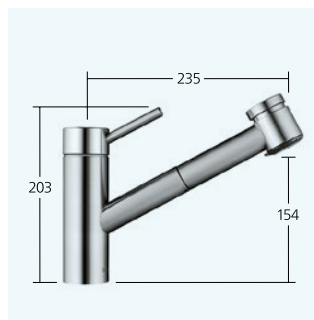

Cuisine

Mitigeur à levier
– Classe d'efficacité C
– SprayClean - Elimination active du calcaire et nettoyage rapide du filtre
– TouchProtect - Protection contre les brûlures grâce au principe de la double coque
– Douchette extractible
– extensible jusqu'à 700 mm
– jet pluie arrêtable
– rappel automatique
– surface du flexible assortie à la surface de la robinetterie
– Guide flexible orientable 130°

10.271.033.700FL
acier inoxydable

A 235

10.271.033.736FL
acier inoxydable/noir-mat

A 235

Débit jet normal 12 l/min (3 bar)
Débit jet pluie 13 l/min (3 bar)