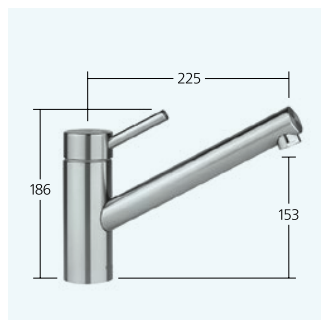

Cuisine

Mitigeur à levier
– Classe d'efficacité C
– Bec orientable 160°

10.271.023.700FL
acier inoxydable

Débit 12 l/min (3 bar)

A 225