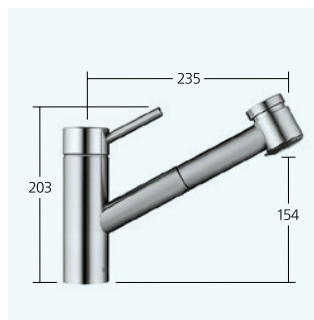

Cucina

1. Miscelatore a leva
   – Classe di efficienza C
   – SprayClean - Eliminazione attiva del calcare e pulizia rapida
   – TouchProtect - Protezione dalle scottature grazie al sistema a intercapedine
   – Doccia estraibile
   – estraibile fino a 700 mm
   – getto a pioggia con funzione d'arresto
   – ritorno automatico
   – superficie del tubo flessibile abbinata alla superficie della rubinetteria
   – Passaggio tubo flessibile, orientabile 130°

10.271.033.700FL acciaio inox A 235

10.271.033.736FL A 235
acciaio inox/nero mat

Portata getto normale 12 l/min (3 bar)
Portata getto pioggia 13 l/min (3 bar)