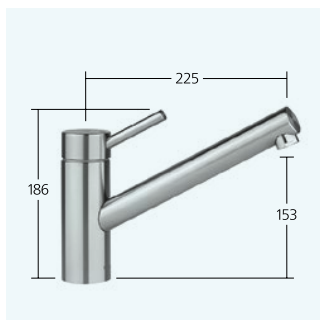

Cucina

1. Miscelatore a leva
   – Classe di efficienza C
   – Bocca orientabile 160°

10.271.023.700FL acciaio inox A 225

Portata 12 l/min (3 bar)