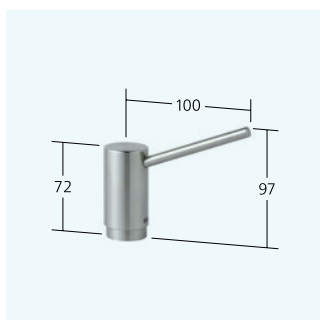

10.271.033.700FL acciaio inox A 235

10.271.033.736FL A 235
 acciaio inox/nero mat

Portata getto normale 12 l/min (3 bar)
 Portata getto pioggia 13 l/min (3 bar)

**Cucina**

- Miscelatore a leva
 – Classe di efficienza C
 – TouchProtect - Protezione dalle scottature grazie al sistema a intercapedine
 – EasyLock - Ritorno automatico nella posizione iniziale
 – OptimalSpace - Ampia zona di lavoro e di lavaggio
 – Zoccolo 50 mm
 – Doccino estraibile
 – estraibile fino a 700 mm
 – superficie del tubo flessibile abbinata alla superficie della rubinetteria
 – Passaggio tubo flessibile, orientabile 130°

10.271.303.700FL acciaio inox A 230

Portata 12 l/min (3 bar)

**Cucina**

- Miscelatore a leva
 – Classe di efficienza C
 – TouchProtect - Protezione dalle scottature grazie al sistema a intercapedine
 – EasyLock - Ritorno automatico nella posizione iniziale
 – Doccino estraibile
 – estraibile fino a 700 mm
 – superficie del tubo flessibile abbinata alla superficie della rubinetteria
 – Passaggio tubo flessibile, orientabile 130°

10.271.103.700FL acciaio inox A 230

Portata 12 l/min (3 bar)

**Distributore di sapone**

Z.536.062.700 acciaio inox

ESPOSIZIONI E SHOPS

Basel/BS

Halteringerstrasse 77
4057 Basel
Telefono +41 61 691 95 55
basel@kwc.ch