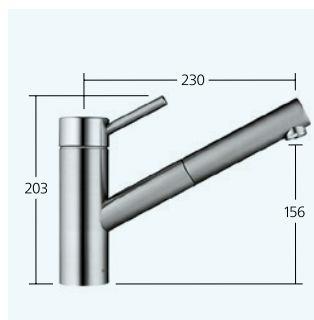

10.271.033.700FL acciaio inox A 235

10.271.033.736FL A 235
 acciaio inox/nero mat

Portata getto normale 12 l/min (3 bar)
 Portata getto pioggia 13 l/min (3 bar)

**Cucina**

- Miscelatore a leva
 – Classe di efficienza C
 – TouchProtect - Protezione dalle scottature grazie al sistema a intercapedine
 – EasyLock - Ritorno automatico nella posizione iniziale
 – OptimalSpace - Ampia zona di lavoro e di lavaggio
 – Zoccolo 50 mm
 – Doccino estraibile
 – estraibile fino a 700 mm
 – superficie del tubo flessibile abbinata alla superficie della rubinetteria
 – Passaggio tubo flessibile, orientabile 130°

10.271.303.700FL acciaio inox A 230

Portata 12 l/min (3 bar)

**Cucina**

- Miscelatore a leva
 – Classe di efficienza C
 – TouchProtect - Protezione dalle scottature grazie al sistema a intercapedine
 – EasyLock - Ritorno automatico nella posizione iniziale
 – Doccino estraibile
 – estraibile fino a 700 mm
 – superficie del tubo flessibile abbinata alla superficie della rubinetteria
 – Passaggio tubo flessibile, orientabile 130°