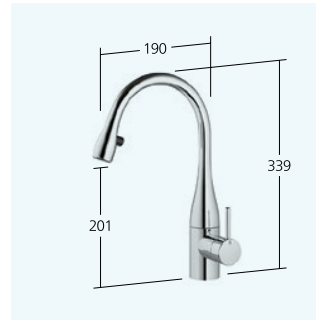

10.121.102.000FL chromeline A 190
Netz AP, LEDShine
10.121.102.700FL edelstahl A 190
Netz AP, LEDShine

Auslaufmenge 10 l/min (3 bar)

**Küche**

Hebelmischer

- Effizienzklasse B
- TouchProtect - Schutz vor Verbrennungen durch Zweischaalenprinzip
- EasyLock - Einfache Auszugbrauserückführung
- OptimalSpace - Grosszügiger Wasch- / Arbeitsbereich
- Positionierung des Hebels rechts oder links möglich
- Auszugauslauf verdeckt
 - bis 600 mm ausziehbar
- Schlauchdurchführung, schwenkbar 320°

10.111.103.000FL chromeline A 225**10.111.103.700FL** edelstahl A225

Auslaufmenge 10 l/min (3 bar)

**Küche**

Hebelmischer

- Effizienzklasse B
- TouchProtect - Schutz vor Verbrennungen durch Zweischaalenprinzip
- EasyLock - Einfache Auszugbrauserückführung
- OptimalSpace - Grosszügiger Wasch- / Arbeitsbereich
- Positionierung des Hebels rechts oder links möglich
- Auszugauslauf verdeckt
 - bis 600 mm ausziehbar
- Schlauchdurchführung, schwenkbar 320°