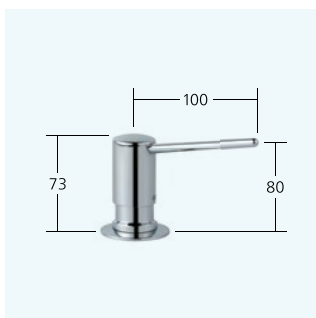

10.231.103.000FL chromeline A 225

Auslaufmenge 11 l/min (3 bar)

**Küche**

- Hebelmischer
 – Effizienzklasse B
 – TouchProtect - Schutz vor Verbrennungen durch Zweischalenprinzip
 – EasyLock - Einfache Auszugbrauserückführung
 – Positionierung des Hebels nur rechts möglich
 – Sicherheit für Kinder: Kaltwasser bei Hebelposition vorne
 – Auszugauslauf
 – bis 600 mm ausziehbar
 – Schlauchdurchführung, schwenkbar 360°

10.231.103.700FL edelstahl A 225

Auslaufmenge 11 l/min (3 bar)

**Küche**

- Hebelmischer
 – OptimalSpace - Grosszügiger Wasch- / Arbeitsbereich
 – Positionierung des Hebels nur rechts möglich
 – Sicherheit für Kinder: Kaltwasser bei Hebelposition vorne
 – Wegnehmbar für Unterfenstermontage – Einbaumass 55 mm
 – Schwenkauslauf 160°

10.231.043.700FL edelstahl A 225

Auslaufmenge 12 l/min (3 bar)

**Küche**

- Hebelmischer
 – OptimalSpace - Grosszügiger Wasch- / Arbeitsbereich
 – TouchProtect - Schutz vor Verbrennungen durch Zweischalenprinzip
 – Positionierung des Hebels nur rechts möglich
 – Sicherheit für Kinder: Kaltwasser bei Hebelposition vorne
 – Wegnehmbar für Unterfenstermontage – Einbaumass 55 mm
 – Auszugauslauf
 – bis 600 mm ausziehbar
 – Schlauchdurchführung, schwenkbar 360°

10.231.053.700FL edelstahl A 225

Auslaufmenge 11 l/min (3 bar)

**Seifenspender****Z.536.109.000** chromeline**Seifenspender****Z.536.062.700** edelstahl

AUSSTELLUNGEN UND SHOPS

Basel/BS

Halteringerstrasse 77
4057 Basel
Telefon +41 61 691 95 55
basel@kwc.ch