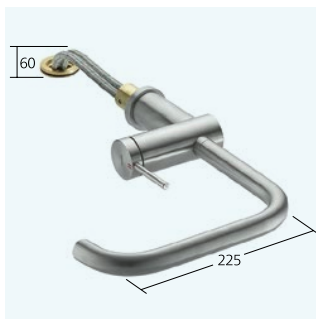

10.231.013.700FL edelstahl A 225

Auslaufmenge 11 l/min (3 bar)

**Küche**

- Hebelmischer
 – Effizienzklasse B
 – TouchProtect - Schutz vor Verbrennungen durch Zweischalenprinzip
 – EasyLock - Einfache Auszugbrauserückführung
 – Positionierung des Hebels nur rechts möglich
 – Sicherheit für Kinder: Kaltwasser bei Hebelposition vorne
 – Auszugauslauf
 – bis 600 mm ausziehbar
 – Schlauchdurchführung, schwenkbar 360°

10.231.103.000FL chromeline A 225

Auslaufmenge 11 l/min (3 bar)

**Küche**

- Hebelmischer
 – Effizienzklasse B
 – TouchProtect - Schutz vor Verbrennungen durch Zweischalenprinzip
 – EasyLock - Einfache Auszugbrauserückführung
 – Positionierung des Hebels nur rechts möglich
 – Sicherheit für Kinder: Kaltwasser bei Hebelposition vorne
 – Auszugauslauf
 – bis 600 mm ausziehbar
 – Schlauchdurchführung, schwenkbar 360°

10.231.103.700FL edelstahl A 225

Auslaufmenge 11 l/min (3 bar)

**Küche**

- Hebelmischer
 – OptimalSpace - Grosszügiger Wasch- / Arbeitsbereich
 – Positionierung des Hebels nur rechts möglich
 – Sicherheit für Kinder: Kaltwasser bei Hebelposition vorne
 – Wegnehmbar für Unterfenstermontage – Einbaumass 55 mm
 – Schwenkauslauf 160°

10.231.043.700FL edelstahl A 225

Auslaufmenge 12 l/min (3 bar)

**Küche**

- Hebelmischer
 – OptimalSpace - Grosszügiger Wasch- / Arbeitsbereich
 – TouchProtect - Schutz vor Verbrennungen durch Zweischalenprinzip
 – Positionierung des Hebels nur rechts möglich
 – Sicherheit für Kinder: Kaltwasser bei Hebelposition vorne
 – Wegnehmbar für Unterfenstermontage – Einbaumass 55 mm
 – Auszugauslauf
 – bis 600 mm ausziehbar
 – Schlauchdurchführung, schwenkbar 360°