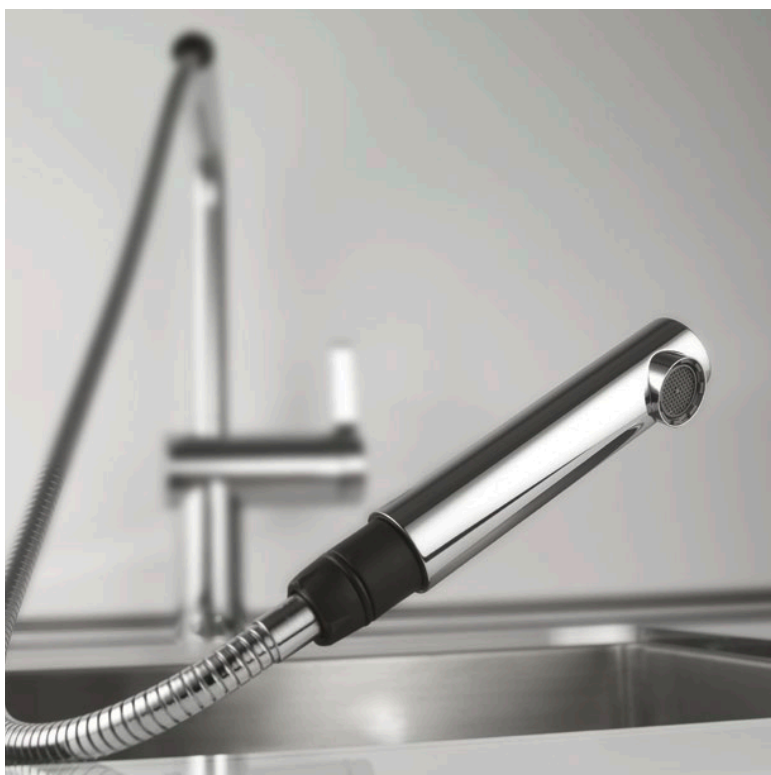

KWC

KWC
LIVELLO

**GRADLINIGER
QUER-
SCHLÄGER**

ELEGANZ UND FLEXIBILITÄT VEREINT

Mit KWC LIVELLO bleiben Sie Ihrer Linie treu, auch wenn der Korpus des Hebelmischers quer liegt. Mit dieser hochwertigen Küchenarmatur stellen Sie klar, dass Sie bei höchsten Ansprüchen zu Hause sind.

Rein und raus

Dieser Auszugauslauf hat Köpfchen und Style. Sie können ihn bis zu 60 cm ausziehen. Ansonsten hält er sich vornehm und fugenlos im Auslauf zurück.

Rund und herum

Mit einem Radius von 160° nutzen Sie diese Armatur in voller Breite. Der elegante Auslauf lässt sich problemlos schwenken und baut Ihre Bewegungsfreiheit in der Küche angenehm aus.

KWC +

UniqueLever

Einzigartige Hebelkonstruktionen, die eine natürliche und intuitive Handhabung erlauben: UniqueLever zeichnet innovatives KWC-Design aus, in dem Eleganz und Präzision nicht nur sichtbar, sondern auch Tag für Tag fühlbar sind.

OptimalSpace

Grosszügiges Raumerlebnis und mehr Ergonomie: OptimalSpace sorgt mit langen und hohen Ausläufen für einen grosszügigen Wasch- bzw. Arbeitsbereich.

TouchProtect

Sichere Handhabung ohne Gefahren: Eine isolierte Heisswasserspeisung im Zweischalenprinzip lässt den Armaturenkörper bzw. die Auszugsbrause warm, aber nie heiss werden. TouchProtect schützt so auf intelligente Weise vor Verbrennungen.