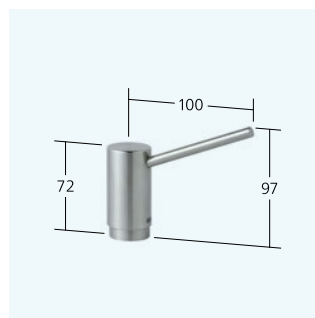

Seifenspender

Z.536.062.700 edelstahl