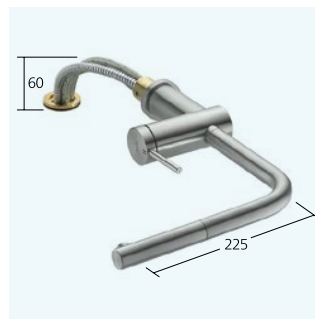

10.231.103.000FL chromeline A 225

Auslaufmenge 11 l/min (3 bar)

**Küche**

- Hebelmischer
 – Effizienzklasse B
 – TouchProtect - Schutz vor Verbrennungen durch Zweischalenprinzip
 – EasyLock - Einfache Auszugbrauserückführung
 – Positionierung des Hebels nur rechts möglich
 – Sicherheit für Kinder: Kaltwasser bei Hebelposition vorne
 – Auszugauslauf
 – bis 600 mm ausziehbar
 – Schlauchdurchführung, schwenkbar 360°

10.231.103.700FL edelstahl A 225

Auslaufmenge 11 l/min (3 bar)

**Küche**

- Hebelmischer
 – OptimalSpace - Grosszügiger Wasch- / Arbeitsbereich
 – Positionierung des Hebels nur rechts möglich
 – Sicherheit für Kinder: Kaltwasser bei Hebelposition vorne
 – Wegnehmbar für Unterfenstermontage – Einbaumass 55 mm
 – Schwenkauslauf 160°

10.231.043.700FL edelstahl A 225

Auslaufmenge 12 l/min (3 bar)

**Küche**

- Hebelmischer
 – OptimalSpace - Grosszügiger Wasch- / Arbeitsbereich
 – TouchProtect - Schutz vor Verbrennungen durch Zweischalenprinzip
 – Positionierung des Hebels nur rechts möglich
 – Sicherheit für Kinder: Kaltwasser bei Hebelposition vorne
 – Wegnehmbar für Unterfenstermontage – Einbaumass 55 mm
 – Auszugauslauf
 – bis 600 mm ausziehbar
 – Schlauchdurchführung, schwenkbar 360°