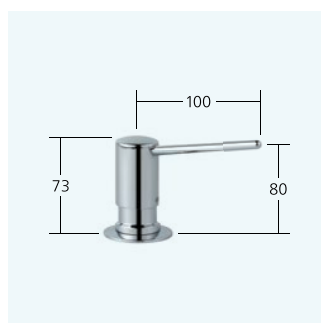

Distributeur de savon

Z.536.109.000 chromeline