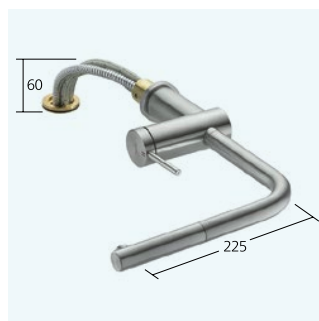

10.231.103.000FL chromeline A 225

Débit 11 l/min (3 bar)

**Cuisine**

- Mitigeur à levier
- Classe d'efficacité B
 - TouchProtect - Protection contre les brûlures grâce au principe de la double coque
 - EasyLock - Rétractation aisée de la douchette extractible
 - Position du levier possible à droite uniquement
 - sécurité pour les enfants: eau froide en position l'avant
 - Bec extractible
 - extensible jusqu'à 600 mm
 - Guide flexible orientable 360°

10.231.103.700FL A 225
acier inoxydable

Débit 11 l/min (3 bar)

**Cuisine**

- Mitigeur à levier
- OptimalSpace - Un espace de lavage ou de travail généreux
 - Position du levier possible à droite uniquement
 - sécurité pour les enfants: eau froide en position l'avant
 - Pour montage sous fenêtre, déboîtable - hauteur min. 55 mm
 - Bec orientable 160°

10.231.043.700FL A 225
acier inoxydable

Débit 12 l/min (3 bar)

**Cuisine**

- Mitigeur à levier
- OptimalSpace - Un espace de lavage ou de travail généreux
 - TouchProtect - Protection contre les brûlures grâce au principe de la double coque
 - Position du levier possible à droite uniquement
 - sécurité pour les enfants: eau froide en position l'avant
 - Pour montage sous fenêtre, déboîtable - hauteur min. 55 mm
 - Bec extractible
 - extensible jusqu'à 600 mm
 - Guide flexible orientable 360°