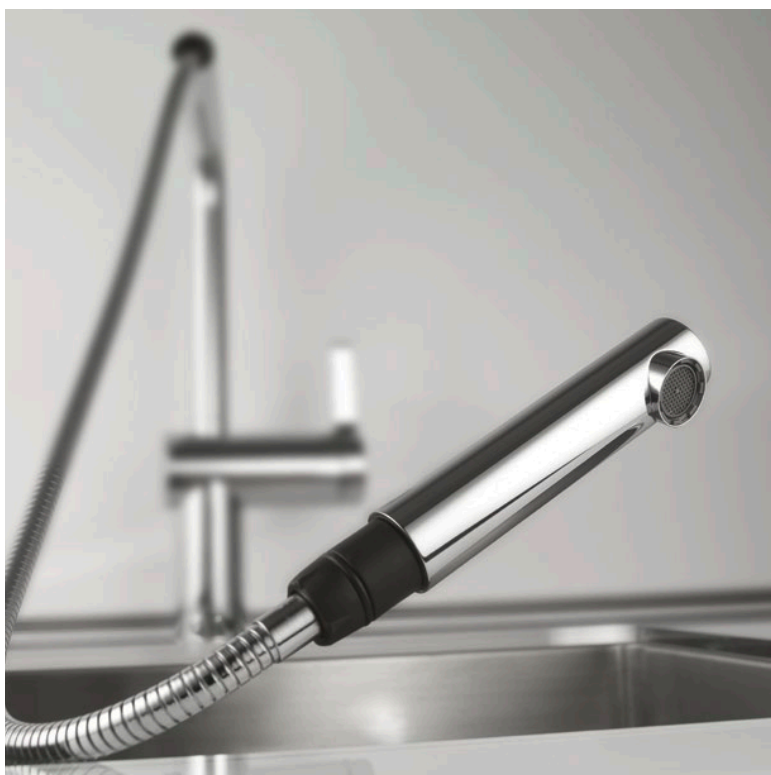

KWC

KWC
LIVELLO

**EN TRAVERS
DU CHEMIN,
BIEN DROIT**

L'ALLIANCE DE L'ÉLÉGANCE ET DE LA FLEXIBILITÉ

Avec la robinetterie de cuisine KWC LIVELLO, vous restez fidèle à votre ligne, même lorsque le corps du mitigeur à levier n'est plus à la verticale de l'évier. Vous annoncez ainsi clairement que vous êtes familier des exigences élevées.

Dedans et dehors

Ce bec a du bon sens et du style. Il s'étire jusqu'à 60 cm. Le reste du temps, il demeure, avec classe et sans joint, dans le bec.

Rondeur et amplitude

Tirez parti de toute l'amplitude de cette robinetterie: son rayon de 160° le permet! Ce bec élégant peut pivoter très facilement et étend agréablement votre liberté de mouvement dans la cuisine.

KWC +

UniqueLever

Des leviers uniques en leur genre dont le maniement est aussi naturel qu'intuitif: UniqueLever, c'est le nom donné au design innovant des leviers KWC. Son élégance et sa précision sont un plaisir pour les yeux. Les utilisateurs ne s'en laisseront pas.

OptimalSpace

Un espace généreux doublé d'une ergonomie accrue: grâce à des becs hauts et longs, OptimalSpace offre une grande zone de lavage ou de travail.

TouchProtect

Une manipulation sans danger: grâce au principe à double coque, l'alimentation en eau chaude est isolée. Ainsi, le robinet ou la douchette extractible sont chauds, mais jamais brûlants. TouchProtect vous protège de manière intelligente des brûlures.