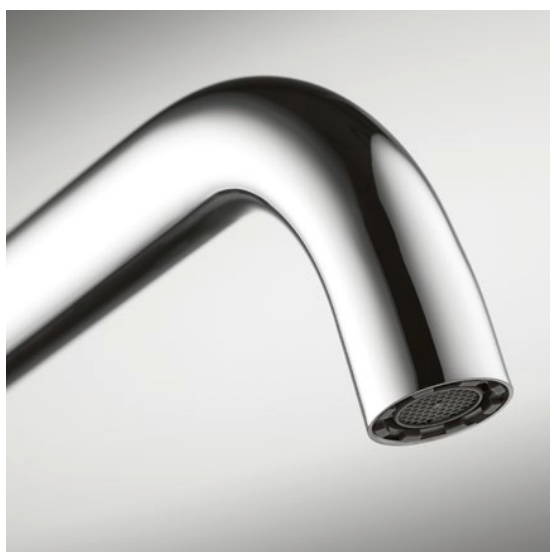

KWC

KWC
LIVELLO

**EN TRAVERS
DU CHEMIN,
BIEN DROIT**

L'ALLIANCE DE L'ÉLÉGANCE ET DE LA FLEXIBILITÉ

Avec la robinetterie de cuisine KWC LIVELLO, vous restez fidèle à votre ligne, même lorsque le corps du mitigeur à levier n'est plus à la verticale de l'évier. Vous annoncez ainsi clairement que vous êtes familier des exigences élevées.

Dedans et dehors

Ce bec a du bon sens et du style. Il s'étire jusqu'à 60 cm. Le reste du temps, il demeure, avec classe et sans joint, dans le bec.

Rondeur et amplitude

Tirez parti de toute l'amplitude de cette robinetterie: son rayon de 160° le permet! Ce bec élégant peut pivoter très facilement et étend agréablement votre liberté de mouvement dans la cuisine.

KWC +

UniqueLever

Des leviers uniques en leur genre dont le maniement est aussi naturel qu'intuitif: UniqueLever, c'est le nom donné au design innovant des leviers KWC. Son élégance et sa précision sont un plaisir pour les yeux. Les utilisateurs ne s'en laisseront pas.