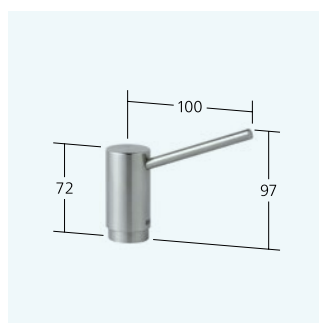

Distributeur de savon

Z.536.062.700 acier inoxydable