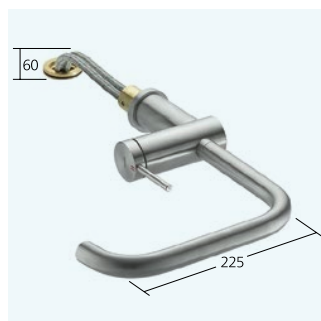

10.231.103.000FL chromeline A 225

Débit 11 l/min (3 bar)

**Cuisine**

- Mitigeur à levier
- Classe d'efficacité B
 - TouchProtect - Protection contre les brûlures grâce au principe de la double coque
 - EasyLock - Rétractation aisée de la douchette extractible
 - Position du levier possible à droite uniquement
 - sécurité pour les enfants: eau froide en position l'avant
 - Bec extractible
 - extensible jusqu'à 600 mm
 - Guide flexible orientable 360°

10.231.103.700FL A 225
acier inoxydable

Débit 11 l/min (3 bar)

**Cuisine**

- Mitigeur à levier
- OptimalSpace - Un espace de lavage ou de travail généreux
 - Position du levier possible à droite uniquement
 - sécurité pour les enfants: eau froide en position l'avant
 - Pour montage sous fenêtre, déboîtable - hauteur min. 55 mm
 - Bec orientable 160°