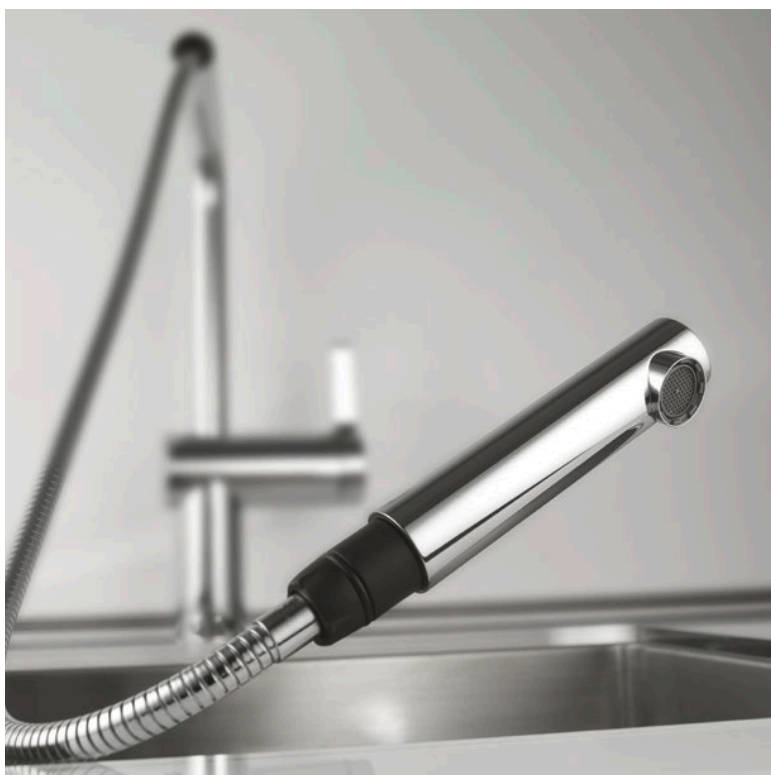

KWC

KWC
LIVELLO

**LINEARITÀ
TRASVERSALE**

L'ELEGANZA INCONTRA LA FLESSIBILITÀ

Con KWC LIVELLO rimanete fedeli alla vostra linea anche se il corpo del miscelatore a leva è posizionato trasversalmente. Questa straordinaria rubinetteria per la cucina mette subito in chiaro che in casa c'è spazio solo per prodotti di primissima qualità.

Dentro e fuori

Questo doccino estraibile brilla per intelligenza e stile. Può essere estratto allungandosi fino a 60 cm o scomparire elegantemente e senza giunture nella bocca di erogazione.

Grande raggio di rotazione

Con il suo raggio di rotazione a 160°, questa rubinetteria è estremamente pratica e funzionale. L'elegante bocca di erogazione può essere orientata senza problemi regalandovi una straordinaria libertà di movimento in cucina.

EasyLock

Ottima maneggevolezza e innesto in posizione automatico: tramite speciali naselli di posizionamento, EasyLock garantisce che la doccia estraibile assuma sempre la posizione corretta.

**Cucina**