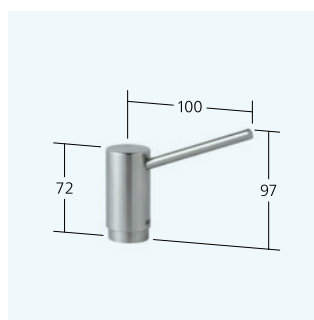

Distributori di sapone

Z.536.062.700 acciaio inox