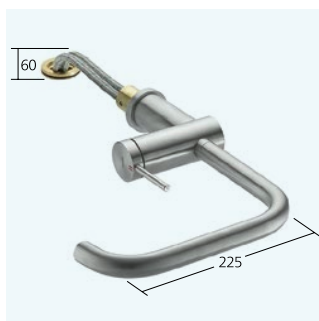

Cucina

1. Miscelatore a leva
2. OptimalSpace - Ampia zona di lavoro e di lavaggio
   - Posizione della leva possibile solo a destra
   - protezione per i bambini: posizione leva «acqua fredda» avanti
   - Estraibile per montaggio sotto finestra - ingombro 55 mm
   - Bocca orientabile 160°

10.231.043.700FL acciaio inox A 225

Portata 12 l/min (3 bar)