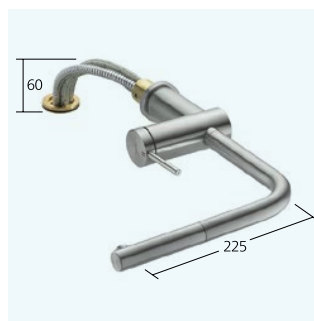

10.231.103.000FL chromeline A 225

Portata 11 l/min (3 bar)

**Cucina**

- Miscelatore a leva
- Classe di efficienza B
 - TouchProtect - Protezione dalle scottature grazie al sistema a intercapedine
 - EasyLock - Ritorno automatico nella posizione iniziale
 - Posizione della leva possibile solo a destra
 - protezione per i bambini: posizione leva «acqua fredda» avanti
 - Doccino estraibile
 - estraibile fino a 600 mm
 - Passaggio tubo flessibile, orientabile 360°

10.231.103.700FL acciaio inox A 225

Portata 11 l/min (3 bar)

**Cucina**

- Miscelatore a leva
- OptimalSpace - Ampia zona di lavoro e di lavaggio
 - Posizione della leva possibile solo a destra
 - protezione per i bambini: posizione leva «acqua fredda» avanti
 - Estraibile per montaggio sotto finestra - ingombro 55 mm
 - Bocca orientabile 160°

10.231.043.700FL acciaio inox A 225

Portata 12 l/min (3 bar)

**Cucina**

- Miscelatore a leva
- OptimalSpace - Ampia zona di lavoro e di lavaggio
 - TouchProtect - Protezione dalle scottature grazie al sistema a intercapedine
 - Posizione della leva possibile solo a destra
 - protezione per i bambini: posizione leva «acqua fredda» avanti
 - Estraibile per montaggio sotto finestra - ingombro 55 mm
 - Doccino estraibile
 - estraibile fino a 600 mm
 - Passaggio tubo flessibile, orientabile 360°