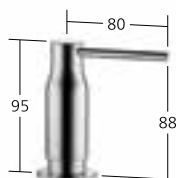

Accessori

Distributore di sapone

Z.536.332.000 chromeline