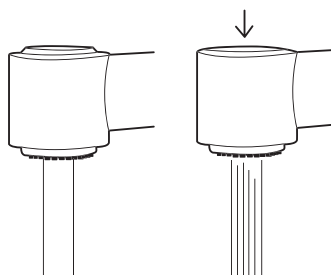

**turn and clean (tac)**

Si des résidus de calcaire se fixent sur le filtre de douche de votre robinetterie, la fermeture turn and clean vient à la rescousse: tournez, nettoyez, c'est fini.

**Touché et guidé**

Grâce à l'isolation du conduit d'eau chaude, la douchette extractible devient chaude, mais jamais brûlante.

**La précision est à l'honneur**

Les ergots de positionnement font en sorte que la douchette regagne toujours le bec dans la bonne position.

**Types de jet**

D'une simple pression sur la touche d'inversion de la pomme, vous passez du jet Neoperl® généreux à un fin jet pluie.

**twistsafe**

Le raccord anti-torsion entre la douchette extractible et le flexible empêche que le flexible ne se torde et ne s'enroule et facilite le travail à l'évier.