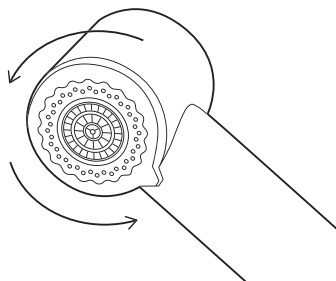

jetclean

Le filtre de douche jetclean empêche que votre douchette d'évier ne s'entarte et ainsi il réduit vos efforts de nettoyage. Les trous coniques du filtre s'élargissent au passage de l'eau et détruisent le calcaire. Dès que le flux d'eau s'arrête, les trous reprennent leur taille normale.

turn and clean (tac)

Si des résidus de calcaire se fixent sur le filtre de douche de votre robinetterie, la fermeture turn and clean vient à la rescousse: tournez, nettoyez, c'est fini.