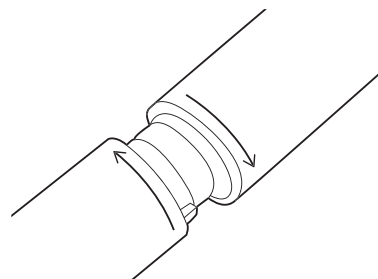

**turn and clean (tac)**

Si des résidus de calcaire se fixent sur le filtre de douche de votre robinetterie, la fermeture turn and clean vient à la rescousse: tournez, nettoyez, c'est fini.

**Touché et guidé**

Grâce à l'isolation du conduit d'eau chaude, la douchette extractible devient chaude, mais jamais brûlante.

**La précision est à l'honneur**

Les ergots de positionnement font en sorte que la douchette regagne toujours le bec dans la bonne position.

**Types de jet**

D'une simple pression sur la touche d'inversion de la pomme, vous passez du jet Neoperl® généreux à un fin jet pluie.

**twistsafe**

Le raccord anti-torsion entre la douchette extractible et le flexible empêche que le flexible ne se torde et ne s'enroule et facilite le travail à l'évier.