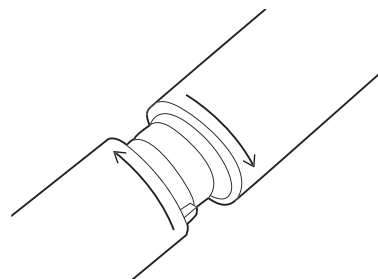

**turn and clean (tac)**

Se il calcare incrosta il filtro per doccia della vostra rubinetteria, la chiave turn and clean viene in vostro aiuto: basta ruotare e pulire e il gioco è fatto.

**Bollente ma sicuro**

Grazie all'isolamento del condotto dell'acqua bollente, la doccia estraibile può scaldarsi, ma non diventa mai rovente.

**Lavoro di precisione**

Speciali camme di posizionamento fanno sì che, sulla bocca, la doccia trovi sempre la giusta posizione.

**Tipi di getto**

Premendo semplicemente il tasto di commutazione sulla testa della doccia è possibile passare dall'intenso getto Neoperl® a un delicato getto a pioggia.

**twistsafe**

Il raccordo tra la doccia estraibile e il tubo evita un'eventuale torsione del tubo e facilita tutte le operazioni comunemente svolte nel lavello.