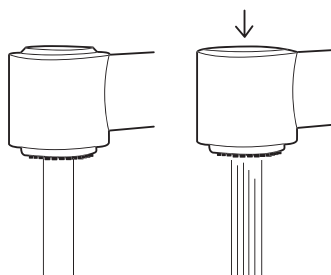

**turn and clean (tac)**

Se il calcare incrosta il filtro per doccia della vostra rubinetteria, la chiave turn and clean viene in vostro aiuto: basta ruotare e pulire e il gioco è fatto.

**Bollente ma sicuro**

Grazie all'isolamento del condotto dell'acqua bollente, la doccia estraibile può scaldarsi, ma non diventa mai rovente.

**Lavoro di precisione**

Speciali camme di posizionamento fanno sì che, sulla bocca, la doccia trovi sempre la giusta posizione.

**Tipi di getto**

Premendo semplicemente il tasto di commutazione sulla testa della doccia è possibile passare dall'intenso getto Neoperl® a un delicato getto a pioggia.

**twistsafe**

Il raccordo tra la doccia estraibile e il tubo evita un'eventuale torsione del tubo e facilita tutte le operazioni comunemente svolte nel lavello.