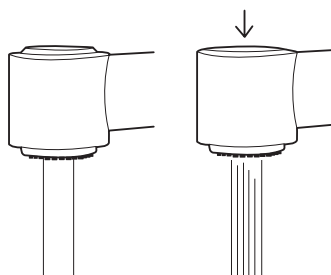

Types de jet

D'une simple pression sur la touche d'inversion de la pomme, vous passez du jet Neoperl® généreux à un fin jet pluie.