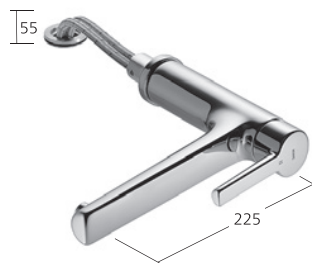

**Types de jet**

D'une simple pression sur la touche d'inversion de la pomme, vous passez du jet Neoperl® généreux à un fin jet pluie.

**Mitigeur à levier**

- Bec orientable 160°
- Neoperl® Cascade®
- Réglage continu du débit et de la température

10.171.023.000FL chromeline A 225

10.171.023.127FL decor steel A 225

Débit 12 l/min (3 bars)

**Mitigeur à levier**

- Douchette extractible avec technique KWC jetclean
- Extensible jusqu'à 600 mm
- Rappel automatique
- Surface du flexible assortie à la surface de la robinetterie
- Guide flexible orientable à 130°
- Réglage continu du débit et de la température

10.171.033.000FL chromeline A 230

10.171.033.127FL decor steel A 230

Débit jet normal 11 l/min (3 bars)
Débit jet pluie 11 l/min (3 bars)

**Mitigeur à levier**

- Pour montage sous fenêtre, déboîtable
- Anti-refoulement intégré
- Bec orientable 160°
- Neoperl® Cascade®
- Réglage continu du débit et de la température

10.171.043.000FL chromeline A 225

Débit 12 l/min (3 bars)

**Mitigeur à levier**

- Pour montage sous fenêtre, déboîtable
- Anti-refoulement intégré
- Douchette extractible avec technique KWC jetclean
- Extensible jusqu'à 600 mm
- Rappel automatique
- Surface du flexible assortie à la surface de la robinetterie
- Guide flexible orientable à 130°
- Réglage continu du débit et de la température