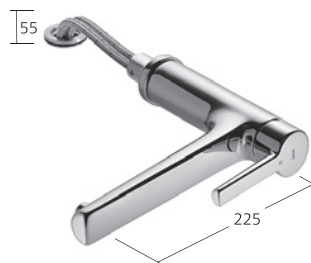

**Miscelatore a leva**

- Bocca orientabile di 160°
- Neoperl® Cascade®
- Regolazione continua della portata e della temperatura

10.171.023.000FL chromeline
A 225

10.171.023.127FL decor steel
A 225

Portata 12 l/min (3 bar)

**Miscelatore a leva**

- Doccia estraibile con KWC jetclean
- Estraibile fino a 600 mm
- Ritorno automatico
- Superficie del tubo flessibile abbinata alla superficie della rubinetteria
- Passaggio tubo flessibile, orientabile di 130°
- Regolazione continua della portata e della temperatura

10.171.033.000FL chromeline
A 230

10.171.033.127FL decor steel
A 230

Portata getto normale 11 l/min (3 bar)

Portata getto pioggia 11 l/min (3 bar)

**Miscelatore a leva**

- Estraibile per montaggio sotto finestra
- Con sicurezza antiriflusso
- Bocca orientabile di 160°
- Neoperl® Cascade®
- Regolazione continua della portata e della temperatura