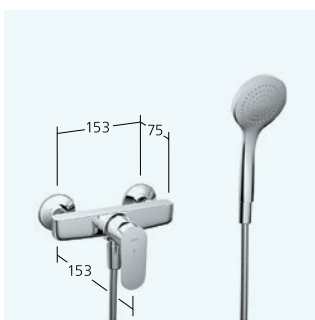

**21.382.520.000** chromeline AD 153  
mit Brause und Schlauch

**21.382.530.000** chromeline AD 153  
ohne Brause und Schlauch

**Wanne**

Thermostat Mischer

- EcoProtect - Wasserspareinrichtung
- TouchProtect - Schutz vor Verbrennungen durch Zweischalenprinzip
- SkinProtect - Sicherheitsstopp gegen Verbrühen
- Drehgriff zur Mengenregulierung und Umstellung
- eigensicher gegen Rückfließen
- Auslauf fest
- Thermostatische Präzisions-Regel-einheit
- konstante Wassertemperatur (auch bei netzseitigen Druckschwankungen)
- hohe Reaktionsgeschwindigkeit
- Lieferumfang:
  - Handbrause KWC FIT-S 26.000.113.000
  - Brausenhalter 26.000.622.000
  - Brausenschlauch 1800 mm, Kunststoff 26.001.014.000

**20.382.523.000**

chromeline AD 153, A 190  
mit Brause, Schlauch und Halter

**20.382.533.000**

chromeline AD 153, A 190  
ohne Brause, Schlauch und Halter

**Dusche**

Hebelmischer

- eigensicher gegen Rückfließen
- Auslaufmenge und Temperatur stufenlos einstellbar
- Temperaturbegrenzung
- Lieferumfang:
  - Handbrause KWC FIT-S 26.000.113.000
  - Brausenschlauch 1800 mm, Kunststoff 26.001.014.000