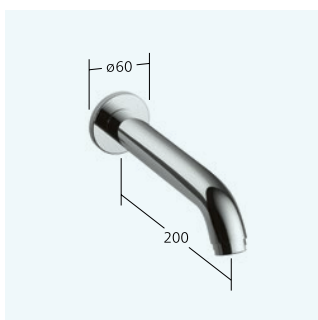

Wanneneinlauf

- Auslauf fest

26.001.073.000 chromeline A 200