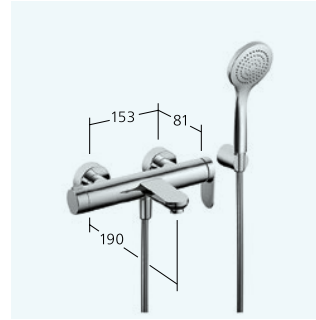

**12.381.041.000FL** chromeline A 105 flexible Anschlusschläuche, mit Ablaufgarnitur

**Dusche**

Hebelmischer

- TouchProtect - Schutz vor Verbrennungen durch Zweischalenprinzip
- eigensicher gegen Rückfließen
- Auslaufmenge und Temperatur stufenlos einstellbar
- Temperaturbegrenzung
- Lieferumfang:
  - Handbrause KWC FIT-S 26.000.113.000
  - Brausenschlauch 1800 mm, Kunststoff 26.001.014.000

**21.382.450.000** chromeline AD 153  
mit Brause und Schlauch

**21.382.460.000** chromeline AD 153  
ohne Brause und Schlauch

**Wanne**

Hebelmischer

- TouchProtect - Schutz vor Verbrennungen durch Zweischalenprinzip
- Drehgriff zur Umstellung
- eigensicher gegen Rückfließen
- Auslauf fest
- Auslaufmenge und Temperatur stufenlos einstellbar
- Temperaturbegrenzung
- Lieferumfang:
  - Handbrause KWC FIT-S 26.000.113.000
  - Brausenhalter 26.000.622.000
  - Brausenschlauch 1800 mm, Kunststoff 26.001.014.000