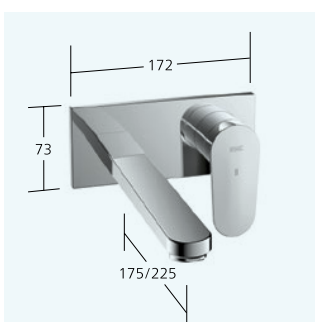

Waschtisch

Hebelmischer

- Auslauf fest
- OptimalSpace - grosszügiger Wasch- / Arbeitsbereich
- Auslaufmenge und Temperatur stufenlos einstellbar
- Separat bestellen:
  - Unterputz-Einheit 1/2" 39.001.401.931
- Separat bestellen (optional oder falls erforderlich):
  - Verlängerungsset 20 mm Z.536.333

11.382.033.000 chromeline A 175 Fertigmontageset

11.382.034.000 chromeline A 225 Fertigmontageset