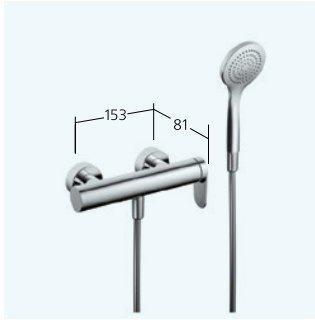

**11.382.033.000** chromeline A 175 Fertigmontageset

**11.382.034.000** chromeline A 225 Fertigmontageset

**Bidet**

Hebelmischer

- Auslauf fest
- Auslaufmenge und Temperatur stufenlos einstellbar
- Temperaturbegrenzung

**12.381.041.000FL** chromeline A 105 flexible Anschlusschläuche, mit Ablaufgarnitur

**Dusche**

Hebelmischer

- TouchProtect - Schutz vor Verbrennungen durch Zweischalenprinzip
- eigensicher gegen Rückfließen
- Auslaufmenge und Temperatur stufenlos einstellbar
- Temperaturbegrenzung
- Lieferumfang:
  - Handbrause KWC FIT-S 26.000.113.000
  - Brausenschlauch 1800 mm, Kunststoff 26.001.014.000

**21.382.450.000** chromeline AD 153  
mit Brause und Schlauch

**21.382.460.000** chromeline AD 153  
ohne Brause und Schlauch

**Wanne**

Hebelmischer

- TouchProtect - Schutz vor Verbrennungen durch Zweischalenprinzip
- Drehgriff zur Umstellung
- eigensicher gegen Rückfließen
- Auslauf fest
- Auslaufmenge und Temperatur stufenlos einstellbar
- Temperaturbegrenzung
- Lieferumfang:
  - Handbrause KWC FIT-S 26.000.113.000
  - Brausenhalter 26.000.622.000
  - Brausenschlauch 1800 mm, Kunststoff 26.001.014.000