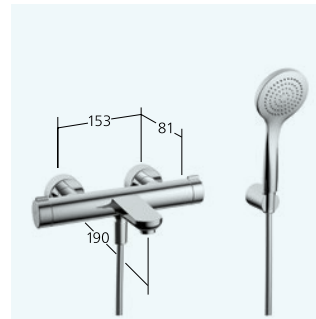

Wanne

Thermostat Mischer

- EcoProtect - Wasserspareinrichtung
- TouchProtect - Schutz vor Verbrennungen durch Zweischalenprinzip
- SkinProtect - Sicherheitsstopp gegen Verbrühen
- Drehgriff zur Mengenregulierung und Umstellung
- eigensicher gegen Rückfließen
- Auslauf fest
- Thermostatische Präzisions-Regel-einheit
- konstante Wassertemperatur (auch bei netzseitigen Druckschwankungen)
- hohe Reaktionsgeschwindigkeit
- Lieferumfang:
  - Handbrause KWC FIT-S 26.000.113.000
  - Brausenhalter 26.000.622.000
  - Brausenschlauch 1800 mm, Kunststoff 26.001.014.000

20.382.523.000

chromeline AD 153, A 190
mit Brause, Schlauch und Halter

20.382.533.000

chromeline AD 153, A 190
ohne Brause, Schlauch und Halter