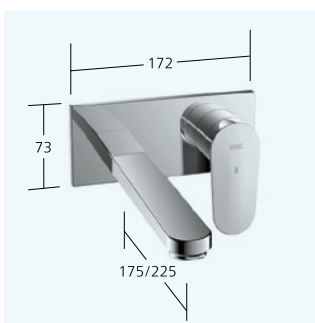

Lavabo

1. Mitigeur à levier
2. Bec fixe
   - OptimalSpace - un espace de lavage ou de travail généreux
   - réglage de débit et de température continu
   - À commander séparément:
     - Unité de base 1/2" 39.001.401.931
     - À commander séparément (optionnel ou si nécessaire):
     - Rallonge 20 mm Z.536.333

11.382.033.000 chromeline A 175 Set de finition

11.382.034.000 chromeline A 225 Set de finition