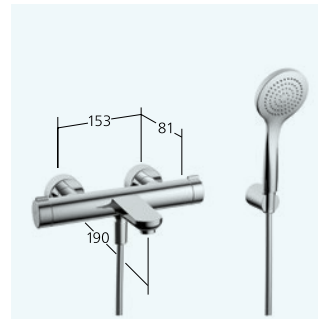

Baignoire

Mitigeur thermostatique

- EcoProtect - économiseur d'eau
- TouchProtect - protection contre les brûlures grâce au principe de la double coque
- SkinProtect - Protection contre les brûlures
- Poignée rotative pour régulation de débit et inversion
- Anti-refoulement intégré
- Bec fixe
- Unité de régulation thermostatique de précision
  - température d'eau constante (aussi en cas de fluctuation de pression sur le réseau)
  - haute vitesse de réaction
- Livraison:
  - Douchette KWC FIT-S 26.000.113.000
  - Support de douchette 26.000.622.000
  - Flexible de douchette 1800 mm, en plastique 26.001.014.000

20.382.523.000

chromeline AD 153, A 190 avec douchette, flexible et support

20.382.533.000

chromeline AD 153, A 190 sans douchette, flexible et support