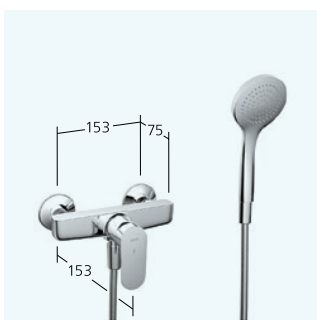

21.382.520.000 chromeline AD 153 avec douchette et flexible

21.382.530.000 chromeline AD 153 sans douchette et flexible

**Baignoire**

Mitigeur thermostatique

- EcoProtect - économiseur d'eau
- TouchProtect - protection contre les brûlures grâce au principe de la double coque
- SkinProtect - Protection contre les brûlures
- Poignée rotative pour régulation de débit et inversion
- Anti-refoulement intégré
- Bec fixe
- Unité de régulation thermostatique de précision
 - température d'eau constante (aussi en cas de fluctuation de pression sur le réseau)
 - haute vitesse de réaction
- Livraison:
 - Douchette KWC FIT-S 26.000.113.000
 - Support de douchette 26.000.622.000
 - Flexible de douchette 1800 mm, en plastique 26.001.014.000

20.382.523.000

chromeline AD 153, A 190 avec douchette, flexible et support

20.382.533.000

chromeline AD 153, A 190 sans douchette, flexible et support

**Douche**

Mitigeur à levier

- Anti-refoulement intégré
- réglage de débit et de température continu
- limitation de température
- Livraison:
 - Douchette KWC FIT-S 26.000.113.000
 - Flexible de douchette 1800 mm, en plastique 26.001.014.000