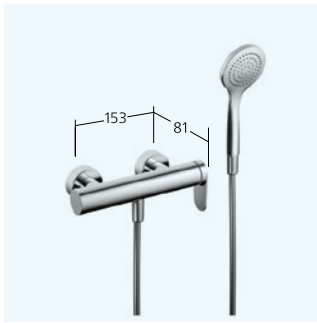

12.381.092.000FL chromeline A 150 raccords flexibles, sans vidage

**Lavabo**

- Mitigeur à levier
- Pour lavabo à poser
 - CoolFix - l'eau froide en position centrale
 - EcoProtect - économiseur d'eau
 - Bec fixe
 - OptimalSpace - un espace de lavage ou de travail généreux
 - réglage de débit et de température continu
 - limitation de température

12.381.102.000FL chromeline A 150 raccords flexibles, sans vidage

**Lavabo**

- Mitigeur à levier
- Bec fixe
 - OptimalSpace - un espace de lavage ou de travail généreux
 - réglage de débit et de température continu
 - À commander séparément:
 - Unité de base 1/2" 39.001.401.931
 - À commander séparément (optionnel ou si nécessaire):
 - Rallonge 20 mm Z.536.333

11.382.033.000 chromeline A 175 Set de finition

11.382.034.000 chromeline A 225 Set de finition

**Bidet**

- Mitigeur à levier
- Bec fixe
 - réglage de débit et de température continu
 - limitation de température

13.381.041.000FL chromeline A 105 raccords flexibles, avec vidage

**Douche**

Mitigeur à levier

- TouchProtect - protection contre les brûlures grâce au principe de la double coque
- Anti-refoulement intégré
- réglage de débit et de température continu
- limitation de température
- Livraison:
 - Douchette KWC FIT-S 26.000.113.000
 - Flexible de douchette 1800 mm, en plastique 26.001.014.000