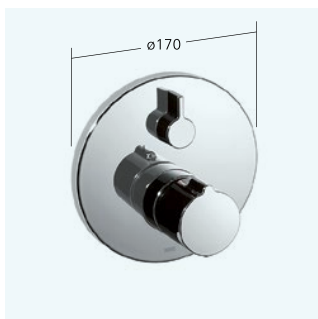

Douche

1. Set de finition avec unité fonctionnelle thermostatique
2. Sortie au-dessus ou en dessous
   - SkinProtect - Protection contre les brûlures
   - Poignée rotative pour régulation de débit
   - Anti-refoulement intégré
   - Livraison:
     - Mitigeur, poignée de température, douille, plaque murale, porte-rosace poignée de débit
     - Set de fixation du cache sans vis
   - À commander séparément:
     - Unité de base KWC BLUEBOX®
     - 1/2", sans fermeture, 39.999.900.931
     - 3/4" (1/2"), avec fermeture, 39.999.910.931

21.004.802.000 chromeline
Set de finition