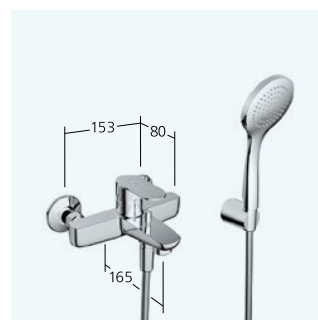

20.382.523.000

chromeline AD 153, A 190 avec douchette, flexible et support

20.382.533.000

chromeline AD 153, A 190 sans douchette, flexible et support

**Douche**

Mitigeur à levier

- Anti-refoulement intégré
- réglage de débit et de température continu
- limitation de température
- Livraison:
 - Douchette KWC FIT-S 26.000.113.000
 - Flexible de douchette 1800 mm, en plastique 26.001.014.000

21.382.010.000 chromeline AD 153 avec douchette et flexible

21.382.310.000 chromeline AD 153 sans douchette et flexible

**Baignoire**

Mitigeur à levier

- Inverseur automatique
- Anti-refoulement intégré
- Bec fixe
- réglage de débit et de température continu
- limitation de température
- Livraison:
 - Douchette KWC FIT-S 26.000.113.000
 - Support de douchette 26.000.622.000
 - Flexible de douchette 1800 mm, en plastique 26.001.014.000