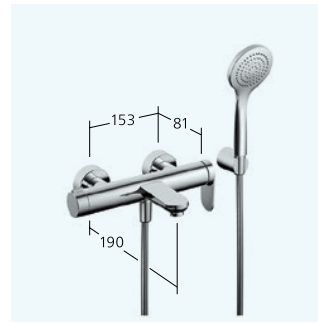

13.381.041.000FL chromeline A 105 raccords flexibles, avec vidage

**Douche**

Mitigeur à levier

- TouchProtect - protection contre les brûlures grâce au principe de la double coque
- Anti-refoulement intégré
- réglage de débit et de température continu
- limitation de température
- Livraison:
 - Douchette KWC FIT-S 26.000.113.000
 - Flexible de douchette 1800 mm, en plastique 26.001.014.000

21.382.450.000 chromeline AD 153 avec douchette et flexible

21.382.460.000 chromeline AD 153 sans douchette et flexible

**Baignoire**

Mitigeur à levier

- TouchProtect - protection contre les brûlures grâce au principe de la double coque
- Poignée rotative pour inversion
- Anti-refoulement intégré
- Bec fixe
- réglage de débit et de température continu
- limitation de température
- Livraison:
 - Douchette KWC FIT-S 26.000.113.000
 - Support de douchette 26.000.622.000
 - Flexible de douchette 1800 mm, en plastique 26.001.014.000