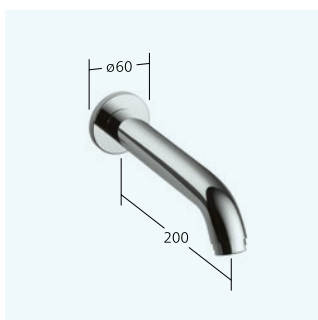

Bec de baignoire

- Bec fixe

26.001.073.000 chromeline A 200