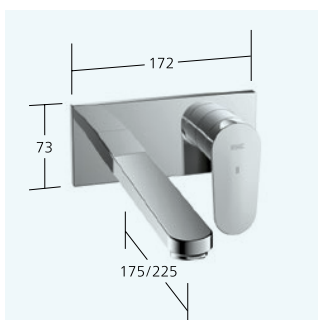

Lavabo

Miscelatore a leva
– Bocca fissa
– OptimalSpace - ampia zona di lavoro e di lavaggio
– regolazione continua della portata e della temperatura
– Ordinare separatamente:
– Unità sottomuro 1/2" 39.001.401.931
– Ordinare separatamente (opzionale o se necessario):
– Set di prolunga 20 mm Z.536.333

11.382.033.000 chromeline A 175
Set di montaggio finale

11.382.034.000 chromeline A 225
Set di montaggio finale