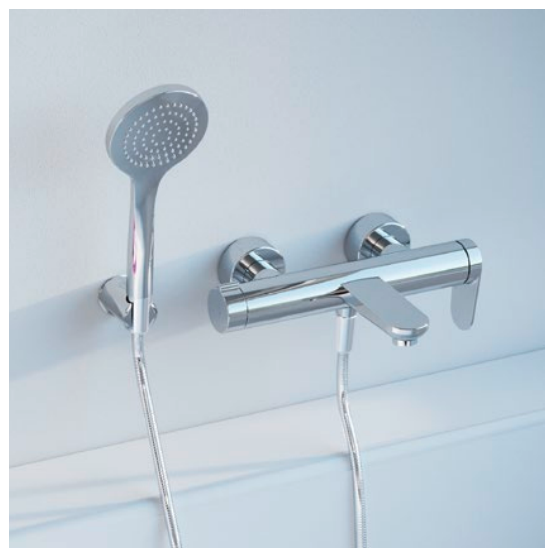

Elegante ed eterno

Per sottolineare il tocco sobrio dei rubinetti, il miscelatore resta con discrezione un po' nascosto, incassato nel rubinetto.

Uno stile sobrio

Eleganza e understatement: grazie al loro stile essenziale ma deciso, i nostri rubinetti donano un tocco speciale a ogni bagno.

KWC +

CoolFix

Sfruttamento intelligente delle risorse: grazie a CoolFix, quando la leva di comando si trova nella posizione più usata, quella centrale, scorre acqua fredda, mentre per l'erogazione di acqua calda basta ruotare la leva verso sinistra.