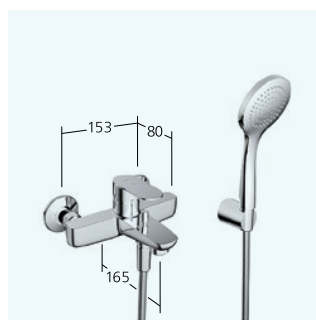

20.382.523.000
chromeline AD 153, A 190
con doccia, flessibile e supporto

20.382.533.000
chromeline AD 153, A 190
senza doccia, flessibile e supporto

**Doccia**

Miscelatore a leva

- Con sicurezza antiriflusso
- regolazione continua della portata e della temperatura
- limitazione della temperatura
- Entità di fornitura:
 - Doccetta KWC FIT-S 26.000.113.000
 - Tubo flessibile per doccia 1800 mm, plastica 26.001.014.000

21.382.010.000 chromeline AD 153
con doccia e flessibile

21.382.310.000 chromeline AD 153
senza doccia e flessibile

**Vasca**

Miscelatore a leva

- Commutazione con riposizionamento automatico
- Con sicurezza antiriflusso
- Bocca fissa
- regolazione continua della portata e della temperatura
- limitazione della temperatura
- Entità di fornitura:
 - Doccetta KWC FIT-S 26.000.113.000
 - supporto doccia 26.000.622.000
 - Tubo flessibile per doccia 1800 mm, plastica 26.001.014.000