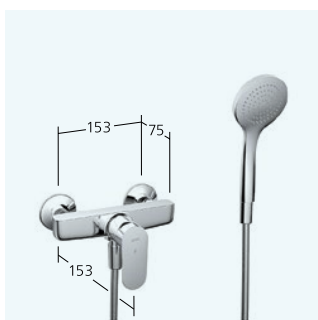

21.382.520.000 chromeline AD 153
con doccia e flessibile

21.382.530.000 chromeline AD 153
senza doccia e flessibile

**Vasca**

Miscelatore termostatico

- EcoProtect - risparmio idrico
- TouchProtect - protezione dalle scottature grazie al sistema a intercapedine
- SkinProtect - Protezione dalle scottature
- Manopola ruotabile per la regolazione di portata e la deviazione
- Con sicurezza antiriflusso
- Bocca fissa
- Unità di regolazione termostatica di precisione
 - temperatura dell'acqua costante (anche in caso di oscillazioni di pressione nella rete)
 - elevata velocità di reazione
- Entità di fornitura:
 - Doccetta KWC FIT-S 26.000.113.000
 - supporto doccia 26.000.622.000
 - Tubo flessibile per doccia 1800 mm, plastica 26.001.014.000

20.382.523.000
chromeline AD 153, A 190
con doccia, flessibile e supporto

20.382.533.000
chromeline AD 153, A 190
senza doccia, flessibile e supporto

**Doccia**

Miscelatore a leva

- Con sicurezza antiriflusso
- regolazione continua della portata e della temperatura
- limitazione della temperatura
- Entità di fornitura:
 - Doccetta KWC FIT-S 26.000.113.000
 - Tubo flessibile per doccia 1800 mm, plastica 26.001.014.000