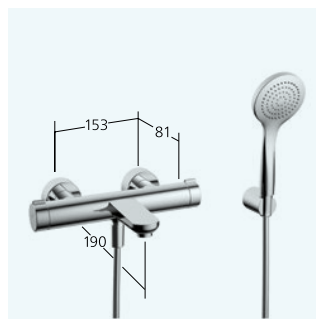

Vasca

Miscelatore termostatico

- EcoProtect - risparmio idrico
- TouchProtect - protezione dalle scottature grazie al sistema a intercapedine
- SkinProtect - Protezione dalle scottature
- Manopola ruotabile per la regolazione di portata e la deviazione
- Con sicurezza antiriflusso
- Bocca fissa
- Unità di regolazione termostatica di precisione
  - temperatura dell'acqua costante (anche in caso di oscillazioni di pressione nella rete)
  - elevata velocità di reazione
- Entità di fornitura:
  - Doccetta KWC FIT-S 26.000.113.000
  - supporto doccia 26.000.622.000
  - Tubo flessibile per doccia 1800 mm, plastica 26.001.014.000

20.382.523.000
chromeline AD 153, A 190
con doccia, flessibile e supporto

20.382.533.000
chromeline AD 153, A 190
senza doccia, flessibile e supporto