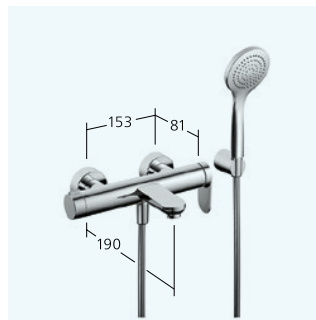

Vasca

Miscelatore a leva

- TouchProtect - protezione dalle scottature grazie al sistema a intercapedine
- Manopola ruotabile per la deviazione
- Con sicurezza antiriflusso
- Bocca fissa
- regolazione continua della portata e della temperatura
- limitazione della temperatura
- Entità di fornitura:
  - Doccetta KWC FIT-S 26.000.113.000
  - supporto doccia 26.000.622.000
  - Tubo flessibile per doccia 1800 mm, plastica 26.001.014.000

20.382.453.000
chromeline AD 153, A 190
con doccia, flessibile e supporto

20.382.463.000
chromeline AD 153, A 190
senza doccia, flessibile e supporto