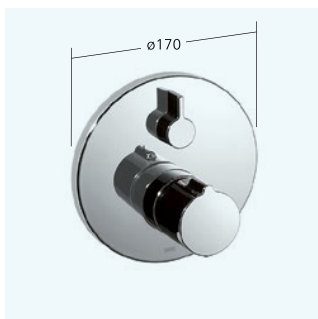

Doccia

Set di montaggio finale con unità funzionale termostatica

- Scarico sopra o sotto
- SkinProtect - Protezione dalle scottature
- Manopola ruotabile per la regolazione di portata
- Con sicurezza antiriflusso
- Entità di fornitura:
  - Miscelatore, manopola temperatura, manicotto, piastra di copertura, portarosetta manopola di portata
  - Fissaggio senza vite della piastra di copertura
- Ordinare separatamente:
  - Unità sottomuro KWC BLUEBOX®
  - 1/2", senza pre-blocchi, 39.999.900.931
  - 3/4" (1/2"), con pre-blocchi, 39.999.910.931

21.004.802.000 chromeline
Set di montaggio finale