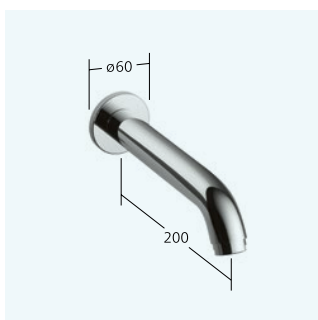

21.004.802.000 chromeline
Set di montaggio finale

**Vasca**

Set di montaggio finale con unità funzionale termostatica

- Scarico sopra e sotto
- SkinProtect - Protezione dalle scottature
- Manopola ruotabile per la regolazione di portata e la deviazione
- Con sicurezza antiriflusso
- Entità di fornitura:
 - Miscelatore, manopola temperatura, manicotto, piastra di copertura, portarosetta manopola di portata e deviazione
 - Fissaggio senza vite della piastra di copertura
- Ordinare separatamente:
 - Unità sottomuro KWC BLUEBOX®
 - 1/2", senza pre-blocchi, 39.999.900.931
 - 3/4" (1/2"), con pre-blocchi, 39.999.910.931

20.004.802.000 chromeline
Set di montaggio finale

20.004.812.000 chromeline
Set di montaggio finale, con dispositivo di sicurezza DIN EN 1717

**Bocca per vasca**

- Bocca fissa

26.001.073.000 chromeline A 200