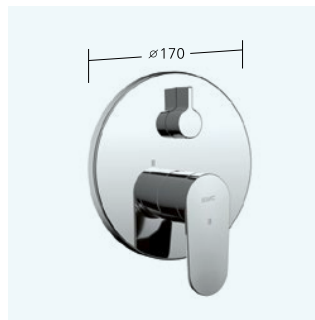

Vasca

Set di montaggio finale con unità funzionale

- Scarico sopra o sotto
- Manopola ruotabile per la deviazione
- regolazione continua della portata e della temperatura
- Entità di fornitura:
  - Miscelatore, leva, calotta, manicotto, piastra di copertura, portarosetta, deviatore
  - Fissaggio senza vite della piastra di copertura
- Ordinare separatamente:
  - Unità sottomuro KWC BLUEBOX®
  - 1/2", senza pre-blocchi, 39.999.900.931
  - 3/4" (1/2"), con pre-blocchi, 39.999.910.931

20.384.502.000 chromeline
Set di montaggio finale

20.384.512.000 chromeline
Set di montaggio finale, con dispositivo di sicurezza DIN EN 1717