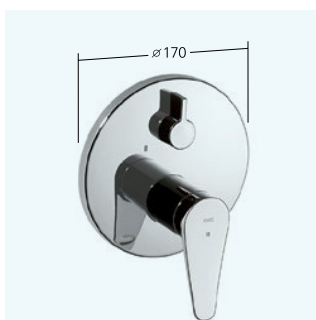

13.401.042.000FL chromeline A 125 flexible Anschlusschläuche, mit Ablaufgarnitur

**Wanneneinlauf**

– Auslauf fest

26.001.073.000 chromeline A 200

**Wanne**

Hebelmischer

- ergonomisch geformter Bedienhebel
- Umstellung mit automatischer Rückstellung
- eigensicher gegen Rückfliessen
- Auslauf fest
- Auslaufmenge und Temperatur stufenlos einstellbar
- Wandanschlüsse 1/2" x 3/4", absperrbar L 40

20.402.012.000 chromeline AD 153, A 165 mit Brause, Schlauch und Halter

20.402.312.000 chromeline AD 153, A 165 ohne Brause, Schlauch und Halter

**Dusche**

Hebelmischer

- ergonomisch geformter Bedienhebel
- eigensicher gegen Rückfliessen
- Auslaufmenge und Temperatur stufenlos einstellbar
- Wandanschlüsse 1/2" x 1/2", absperrbar L 40

21.402.010.000 chromeline AD 153 mit Brause und Schlauch

21.402.310.000 chromeline AD 153 ohne Brause und Schlauch

**Wanne**

Fertigmontageset mit Funktionseinheit

- Abgang oben und unten
- Drehgriff zur Umstellung
- Auslaufmenge und Temperatur stufenlos einstellbar
- Separat bestellen:
 - Unterputz-Einheit KWC BLUEBOX®
 - 1/2", ohne Vorabsperrung, 39.999.900.931
 - 3/4" (1/2"), mit Vorabsperrung, 39.999.910.931