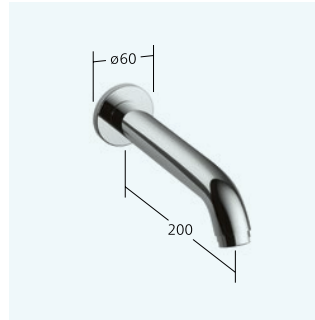

12.401.051.000FL chromeline A 100 flexible Anschlusschläuche, ohne Ablaufgarnitur

**Waschtisch**

Hebelmischer

- ergonomisch geformter Bedienhebel
- Auslauf fest
- OptimalSpace - grosszügiger Wasch- / Arbeitsbereich
- Auslaufmenge und Temperatur stufenlos einstellbar
- Temperaturbegrenzung

12.401.042.000FL chromeline A 140 flexible Anschlusschläuche, mit Ablaufgarnitur

12.401.052.000FL chromeline A 140 flexible Anschlusschläuche, ohne Ablaufgarnitur

**Bidet**

Hebelmischer

- ergonomisch geformter Bedienhebel
- Auslauf fest
- Auslaufmenge und Temperatur stufenlos einstellbar
- Temperaturbegrenzung

13.401.042.000FL chromeline A 125 flexible Anschlusschläuche, mit Ablaufgarnitur

**Wanneneinlauf**

– Auslauf fest

26.001.073.000 chromeline A 200

**Wanne**

Hebelmischer

- ergonomisch geformter Bedienhebel
- Umstellung mit automatischer Rückstellung
- eigensicher gegen Rückfliessen
- Auslauf fest
- Auslaufmenge und Temperatur stufenlos einstellbar
- Wandanschlüsse 1/2" x 3/4", absperrbar L 40