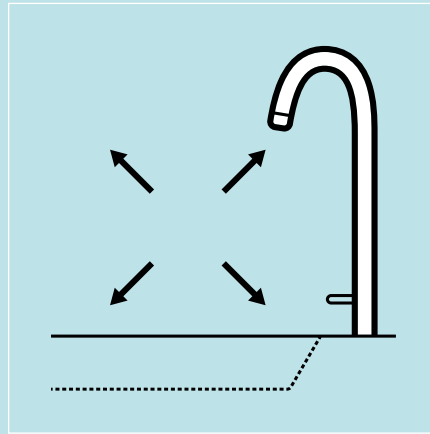

Harmonisch gegensätzlich

Mit beiden Füßen auf dem Boden stehen und nach oben offen sein – eine Kunst, die KWC ACTIVO meisterhaft beherrscht: Mit solidem Sockel, robuster Basis, klarer Formensprache – und dem keck nach oben gebogenen Hebel.

Punktuell pointiert

Ein weiteres Entgegenkommen am genau richtigen Ort: Ein Pluspunkt in Sachen Bedienkomfort und Markenzeichen der Armaturenlinie.

Sympathisch schwungvoll

Einladende Geste: Der leicht nach oben gebogene Hebel kommt bei der Handhabung entgegen und verströmt ein Flair von Offenheit und Leichtigkeit.

KWC +

UniqueLever

Einzigartige Hebelkonstruktionen, die eine natürliche und intuitive Handhabung erlauben: UniqueLever zeichnet innovatives KWC-Design aus, in dem Eleganz und Präzision nicht nur sichtbar, sondern auch Tag für Tag fühlbar sind.