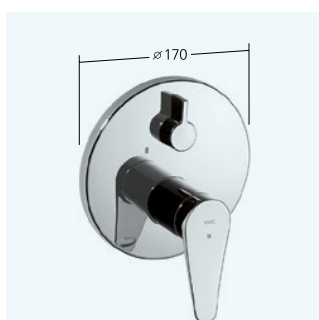

Vasca

1. Set di montaggio finale con unità funzionale
2. Scarico sopra e sotto
   - Manopola ruotabile per la deviazione
   - regolazione continua della portata e della temperatura
   - Ordinare separatamente:
     - Unità sottomuro KWC BLUEBOX®
     - 1/2", senza pre-blocchi, 39.999.900.931
     - 3/4" (1/2"), con pre-blocchi, 39.999.910.931

20.404.502.000 chromeline
Set di montaggio finale

20.404.512.000 chromeline
Set di montaggio finale, con dispositivo di sicurezza DIN EN 1717