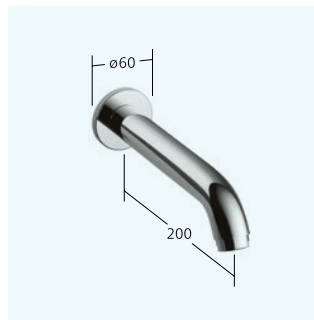

Bocca per vasca

- Bocca fissa

26.001.073.000 chromeline A 200