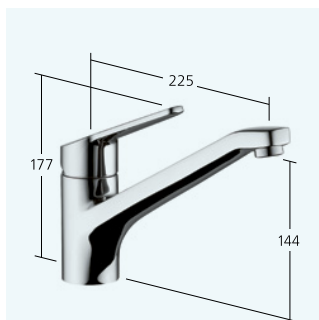

EasyLock

Utilisation facile et positionnement automatique: les encoches de positionnement du système EasyLock veillent à ce que la douchette extractible revienne toujours à la bonne place.

**Cuisine**

Mitigeur à levier